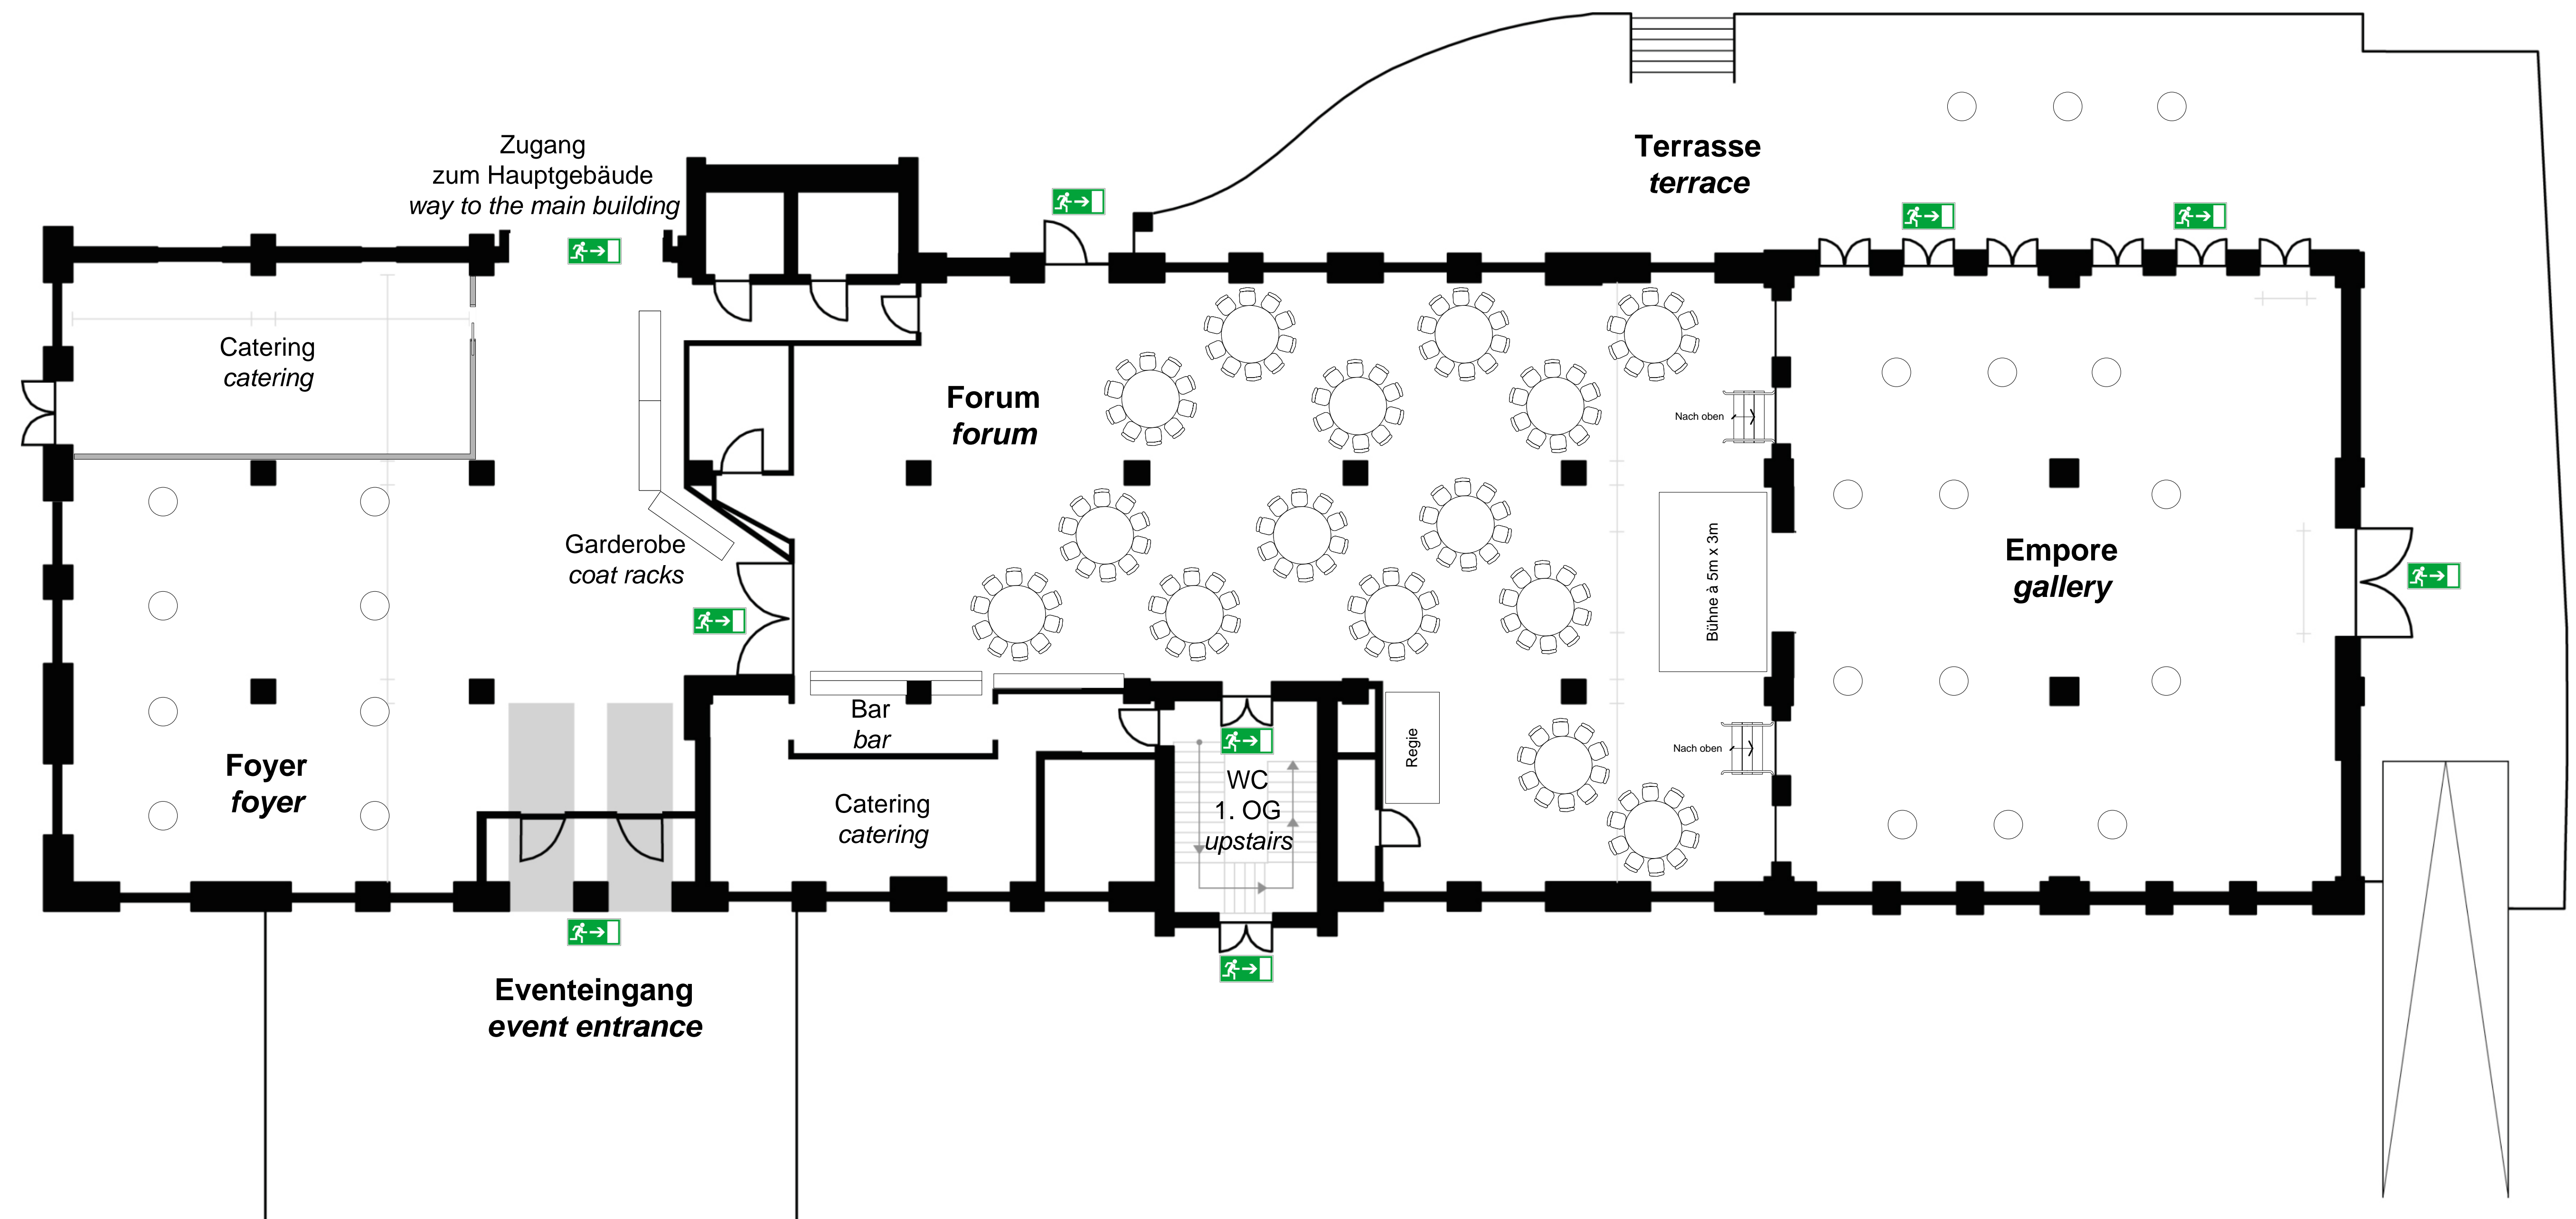

Eventfläche/ eventspace | Bankettbestuhlung/ dinner seating | 150 PAX

Rampenausgleich ist installiert! / the ramp is leveled!

Mit Unterstützung der Partner:

KLASSIKSTADT
AUTOMOBILE KULTUR ERLEBEN