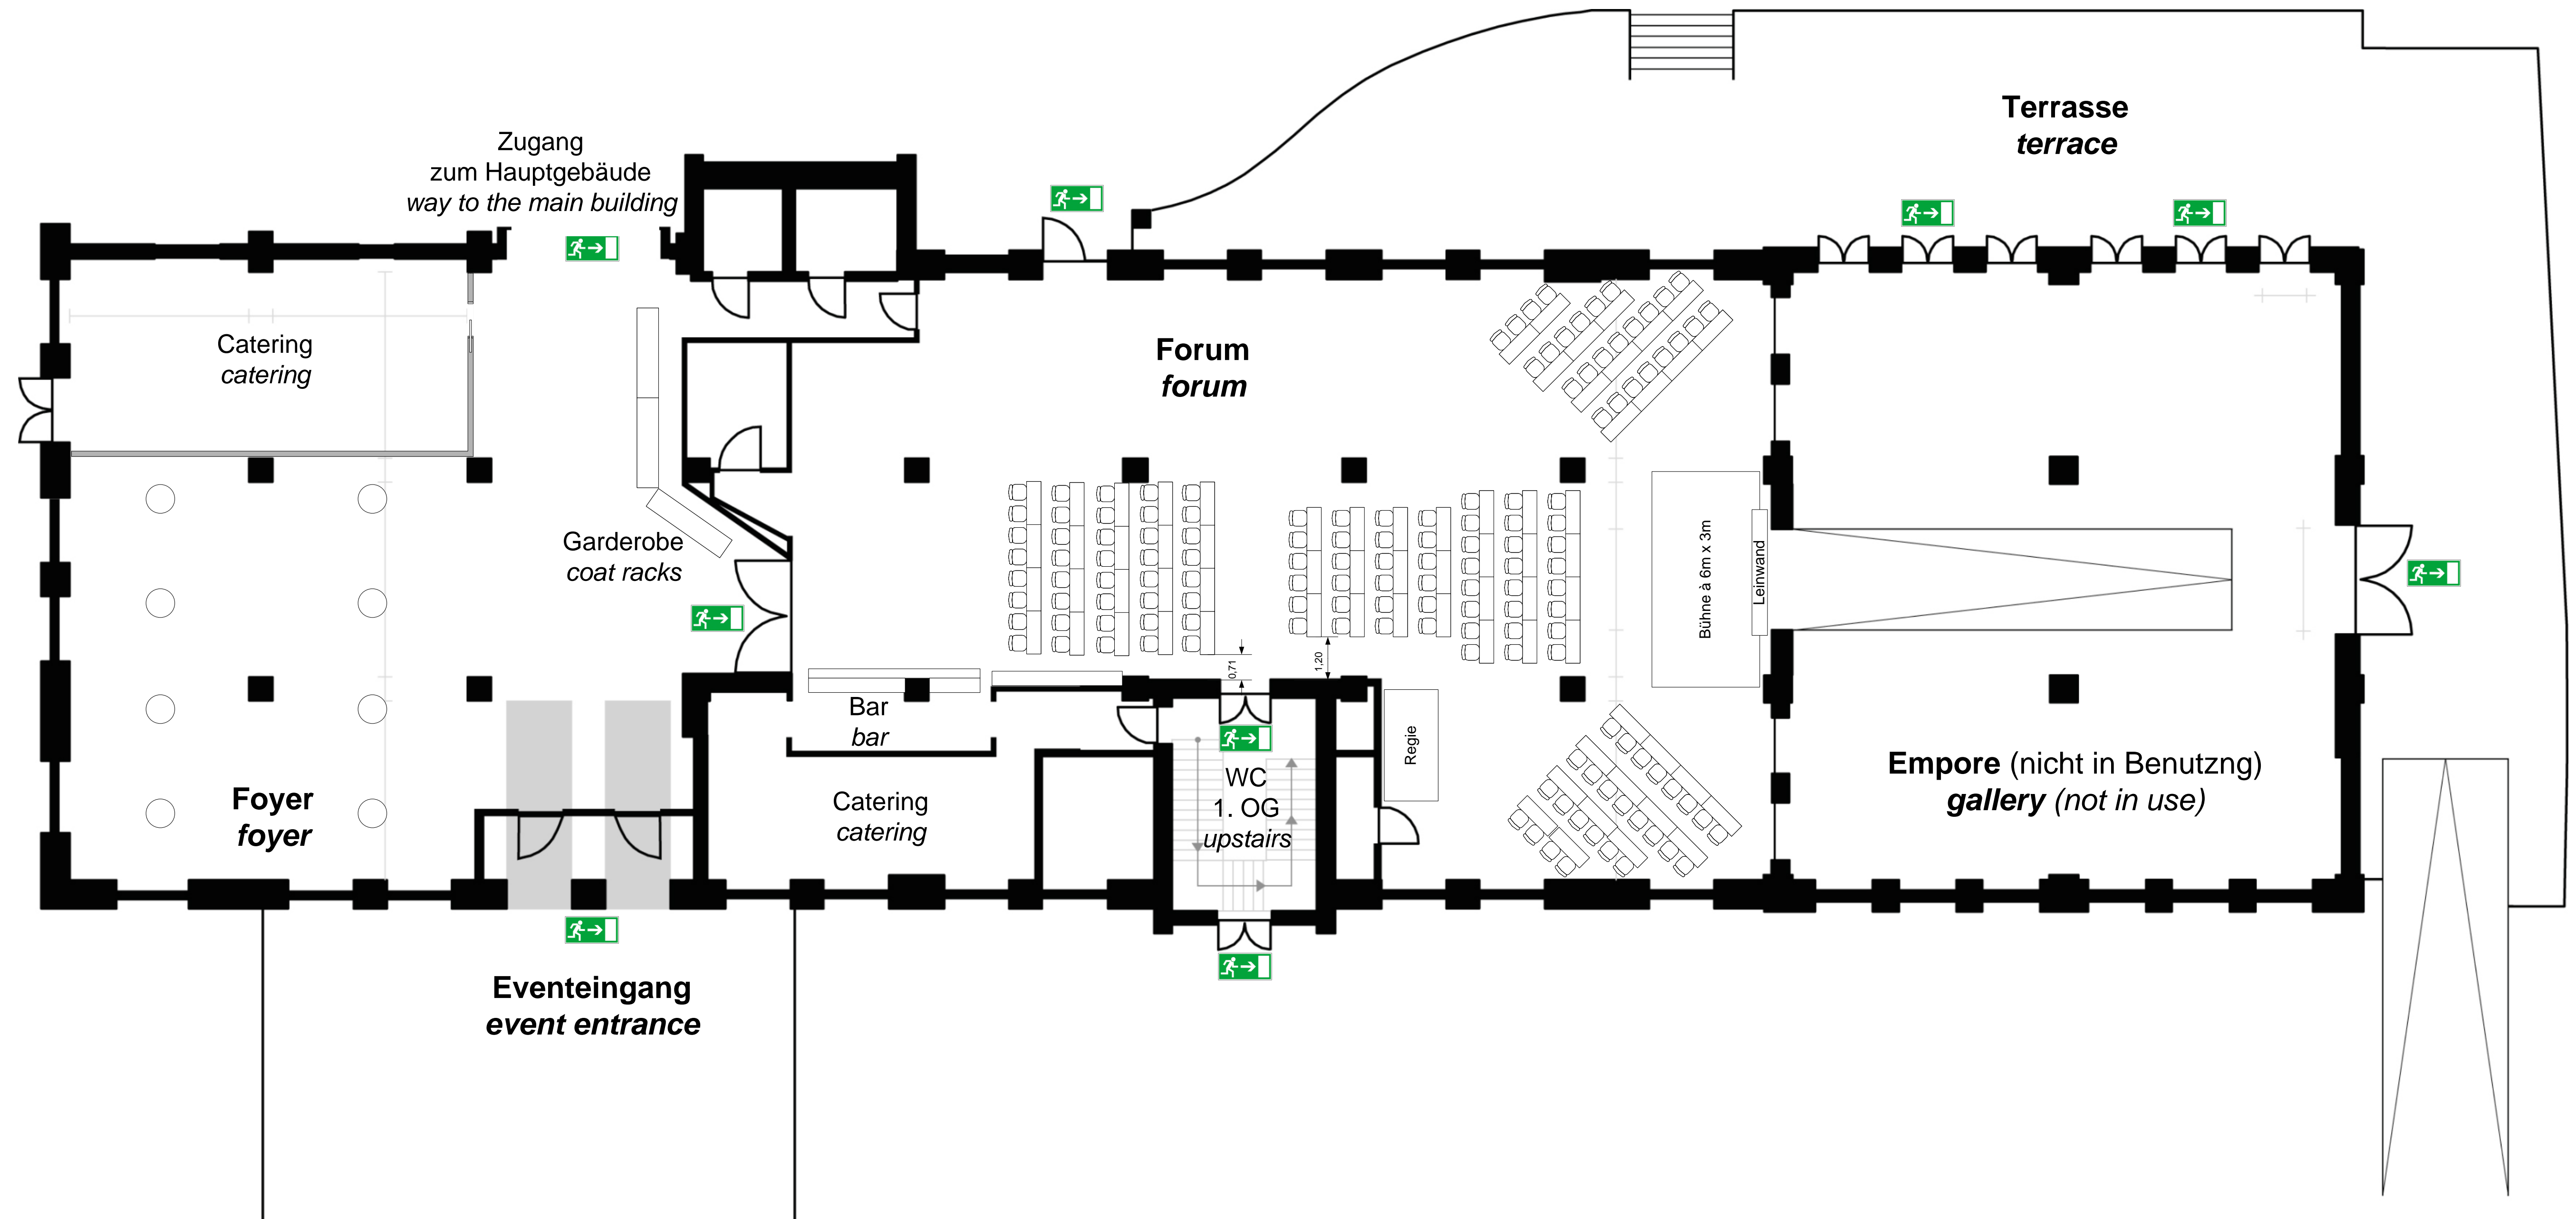

Eventfläche/ eventspace | Parlamentarische Bestuhlung/ classroom style | 140 PAX

Rampenausgleich ist nicht installiert!! *the ramp is not leveled!*

Mit Unterstützung der Partner:

KLASSIKSTADT
AUTOMOBILE KULTUR ERLEBEN