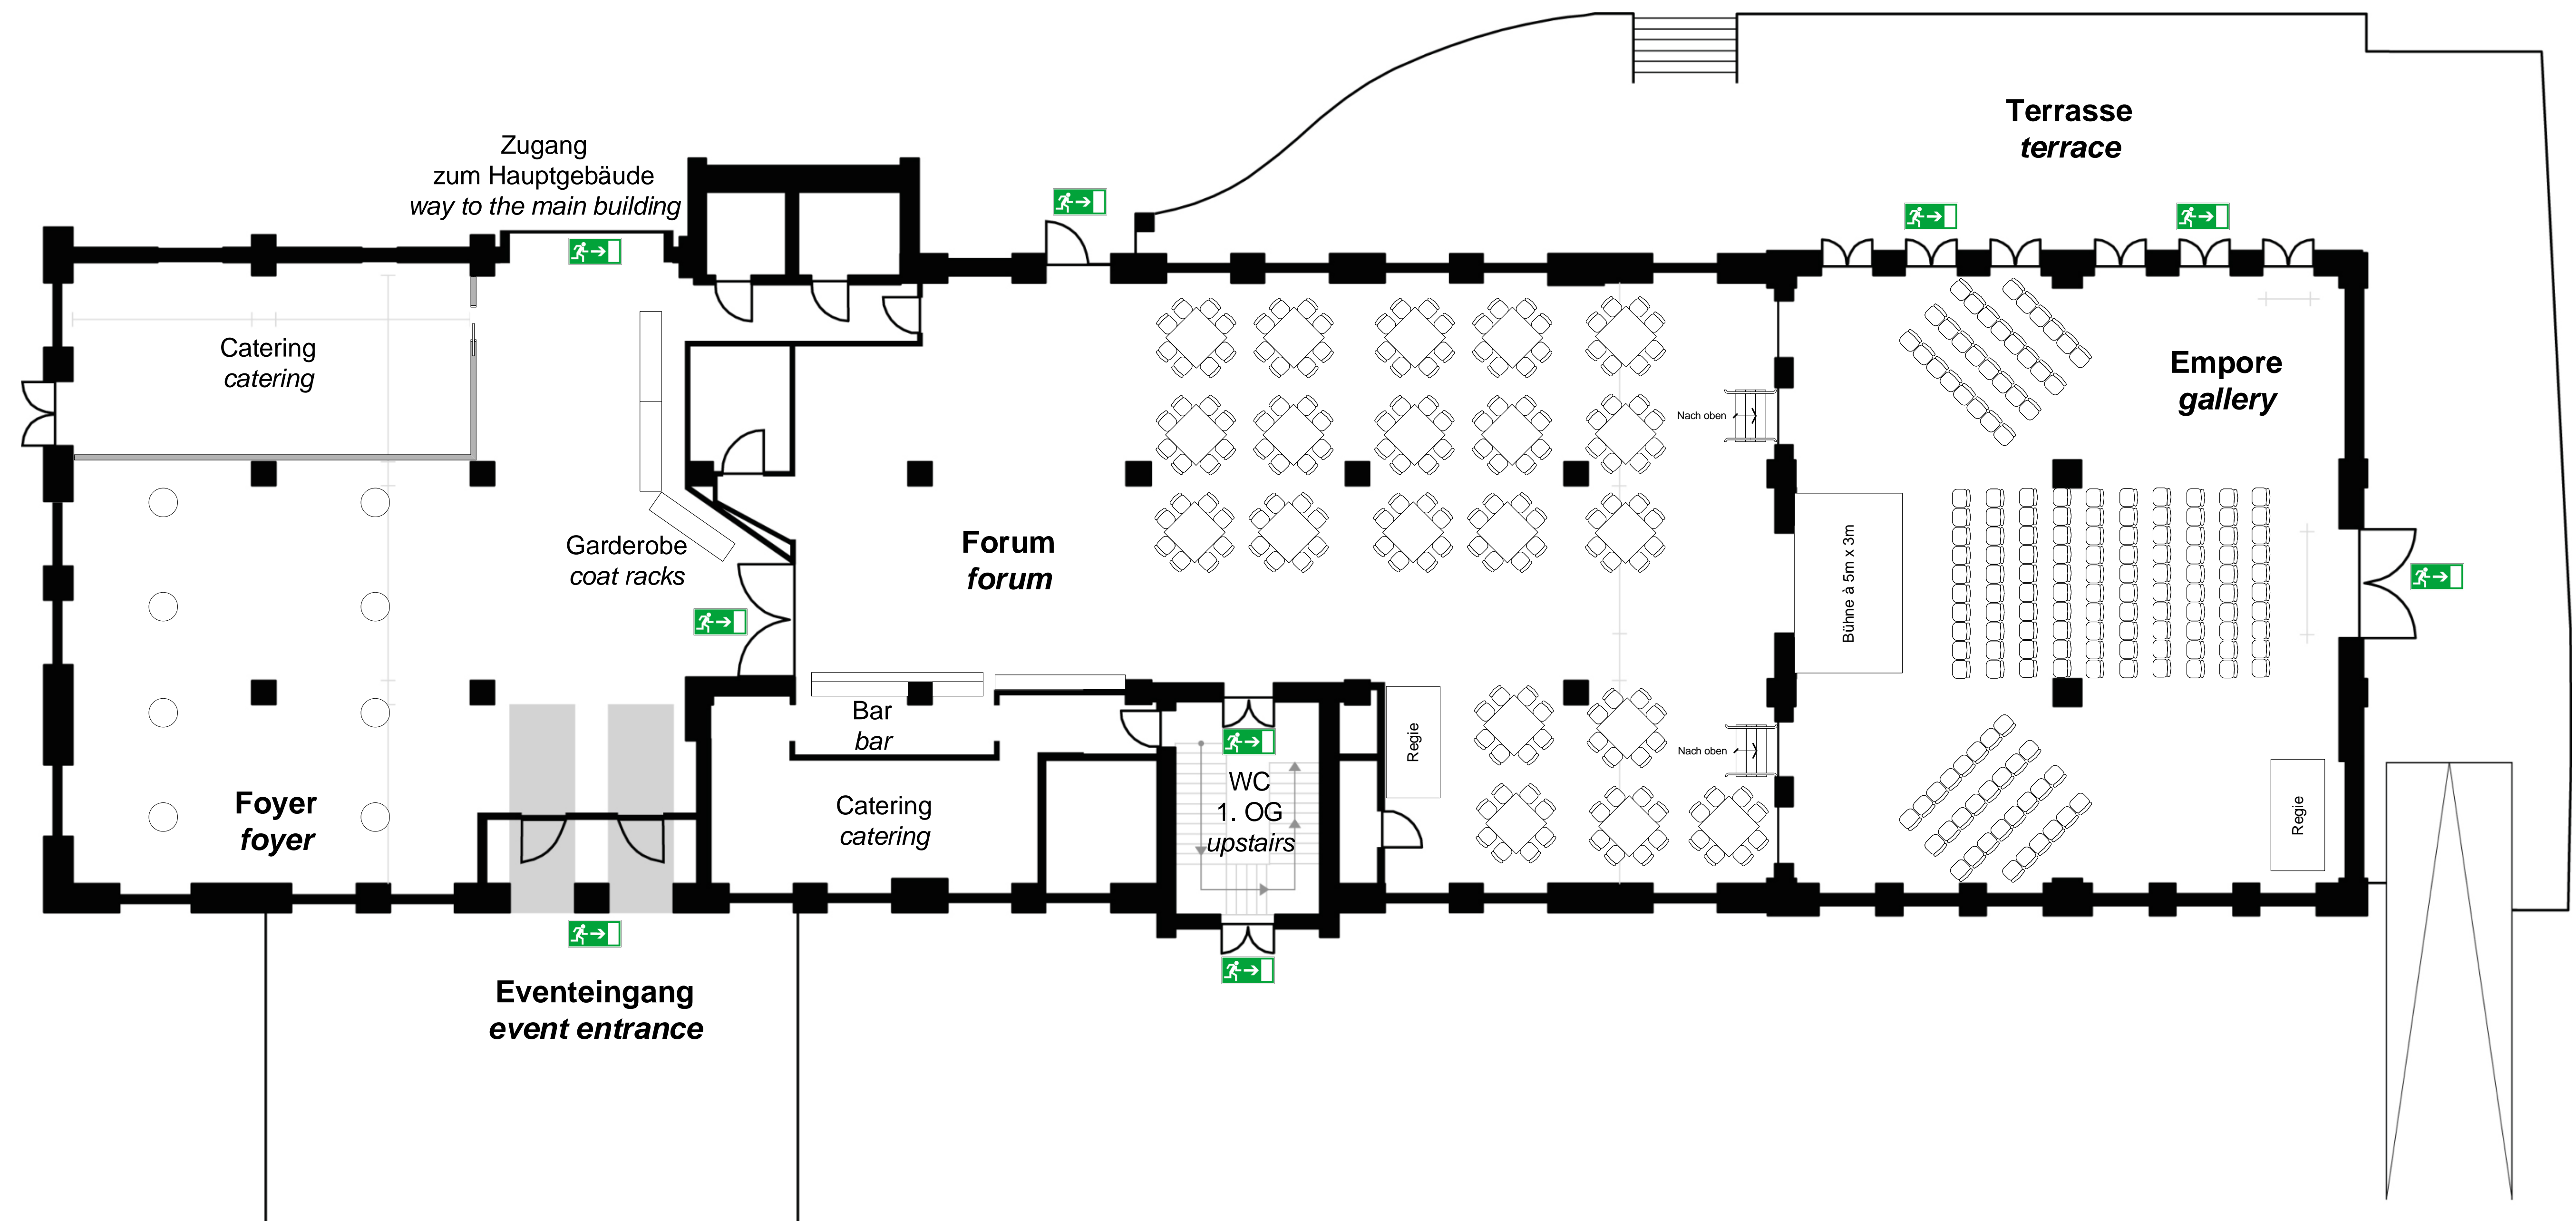

Eventfläche/ eventspace | Reihenbestuhlung & Dinner / theatre style & dinner | 160 PAX

Rampenausgleich ist installiert! / the ramp is leveled!

Mit Unterstützung der Partner:

KLASSIKSTADT
AUTOMOBILE KULTUR ERLEBEN