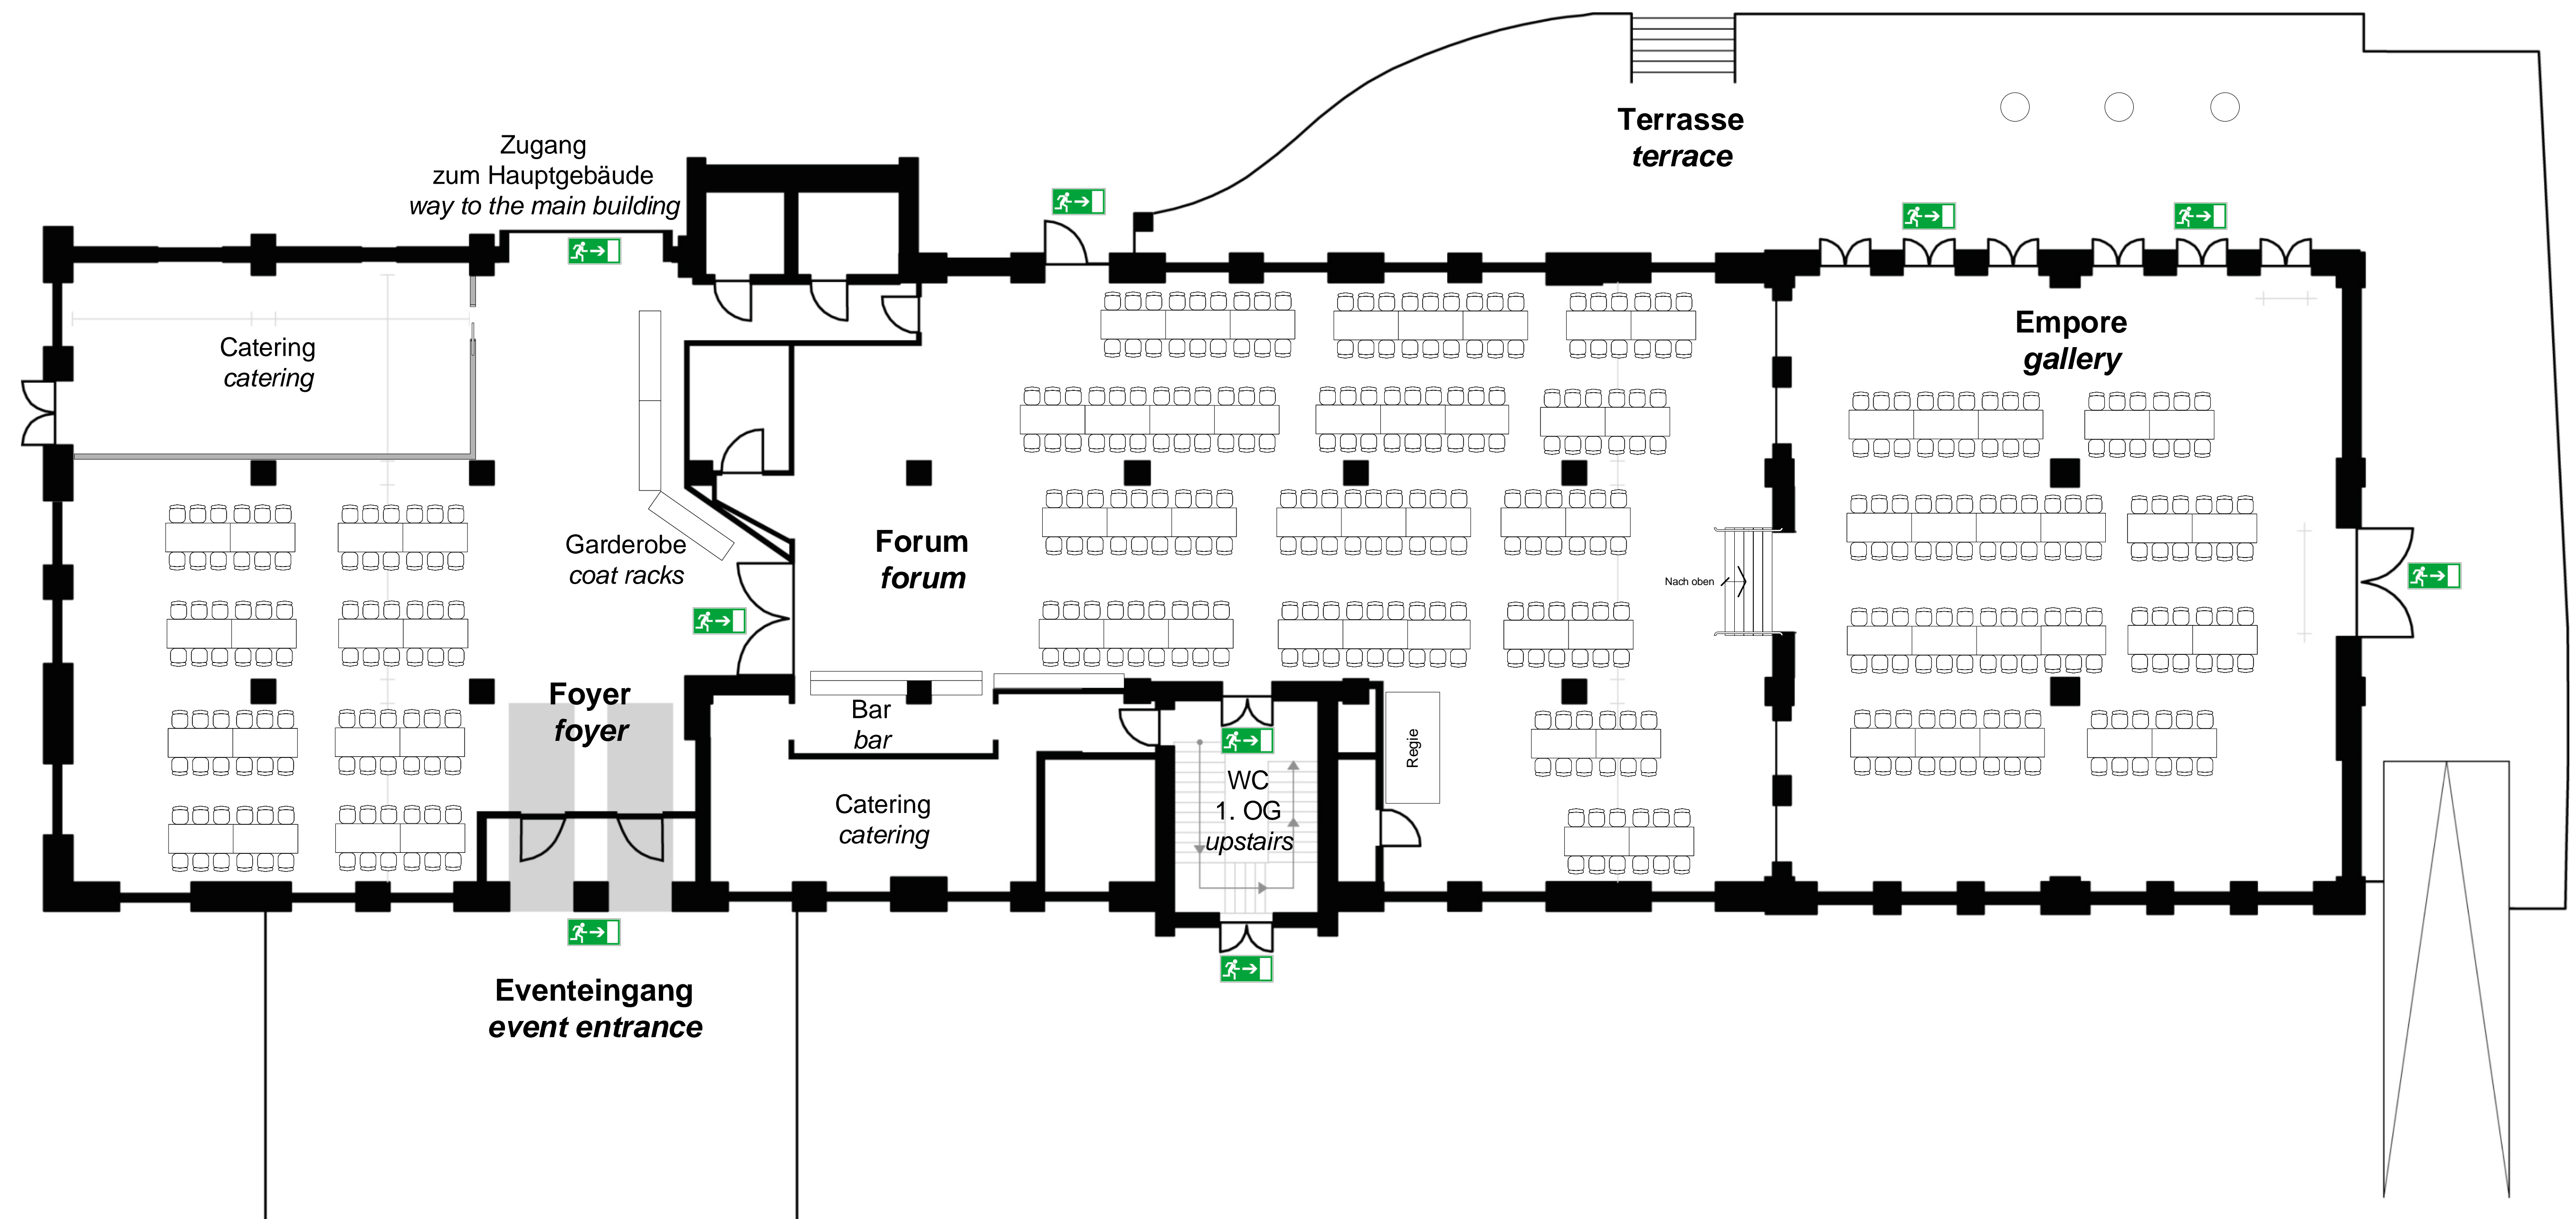

Eventfläche/ eventspace | Tafelbestuhlung/ blackboard seating | 450 PAX

Rampenausgleich ist installiert! / the ramp is leveled!

Mit Unterstützung der Partner:

KLASSIKSTADT
AUTOMOBILE KULTUR ERLEBEN