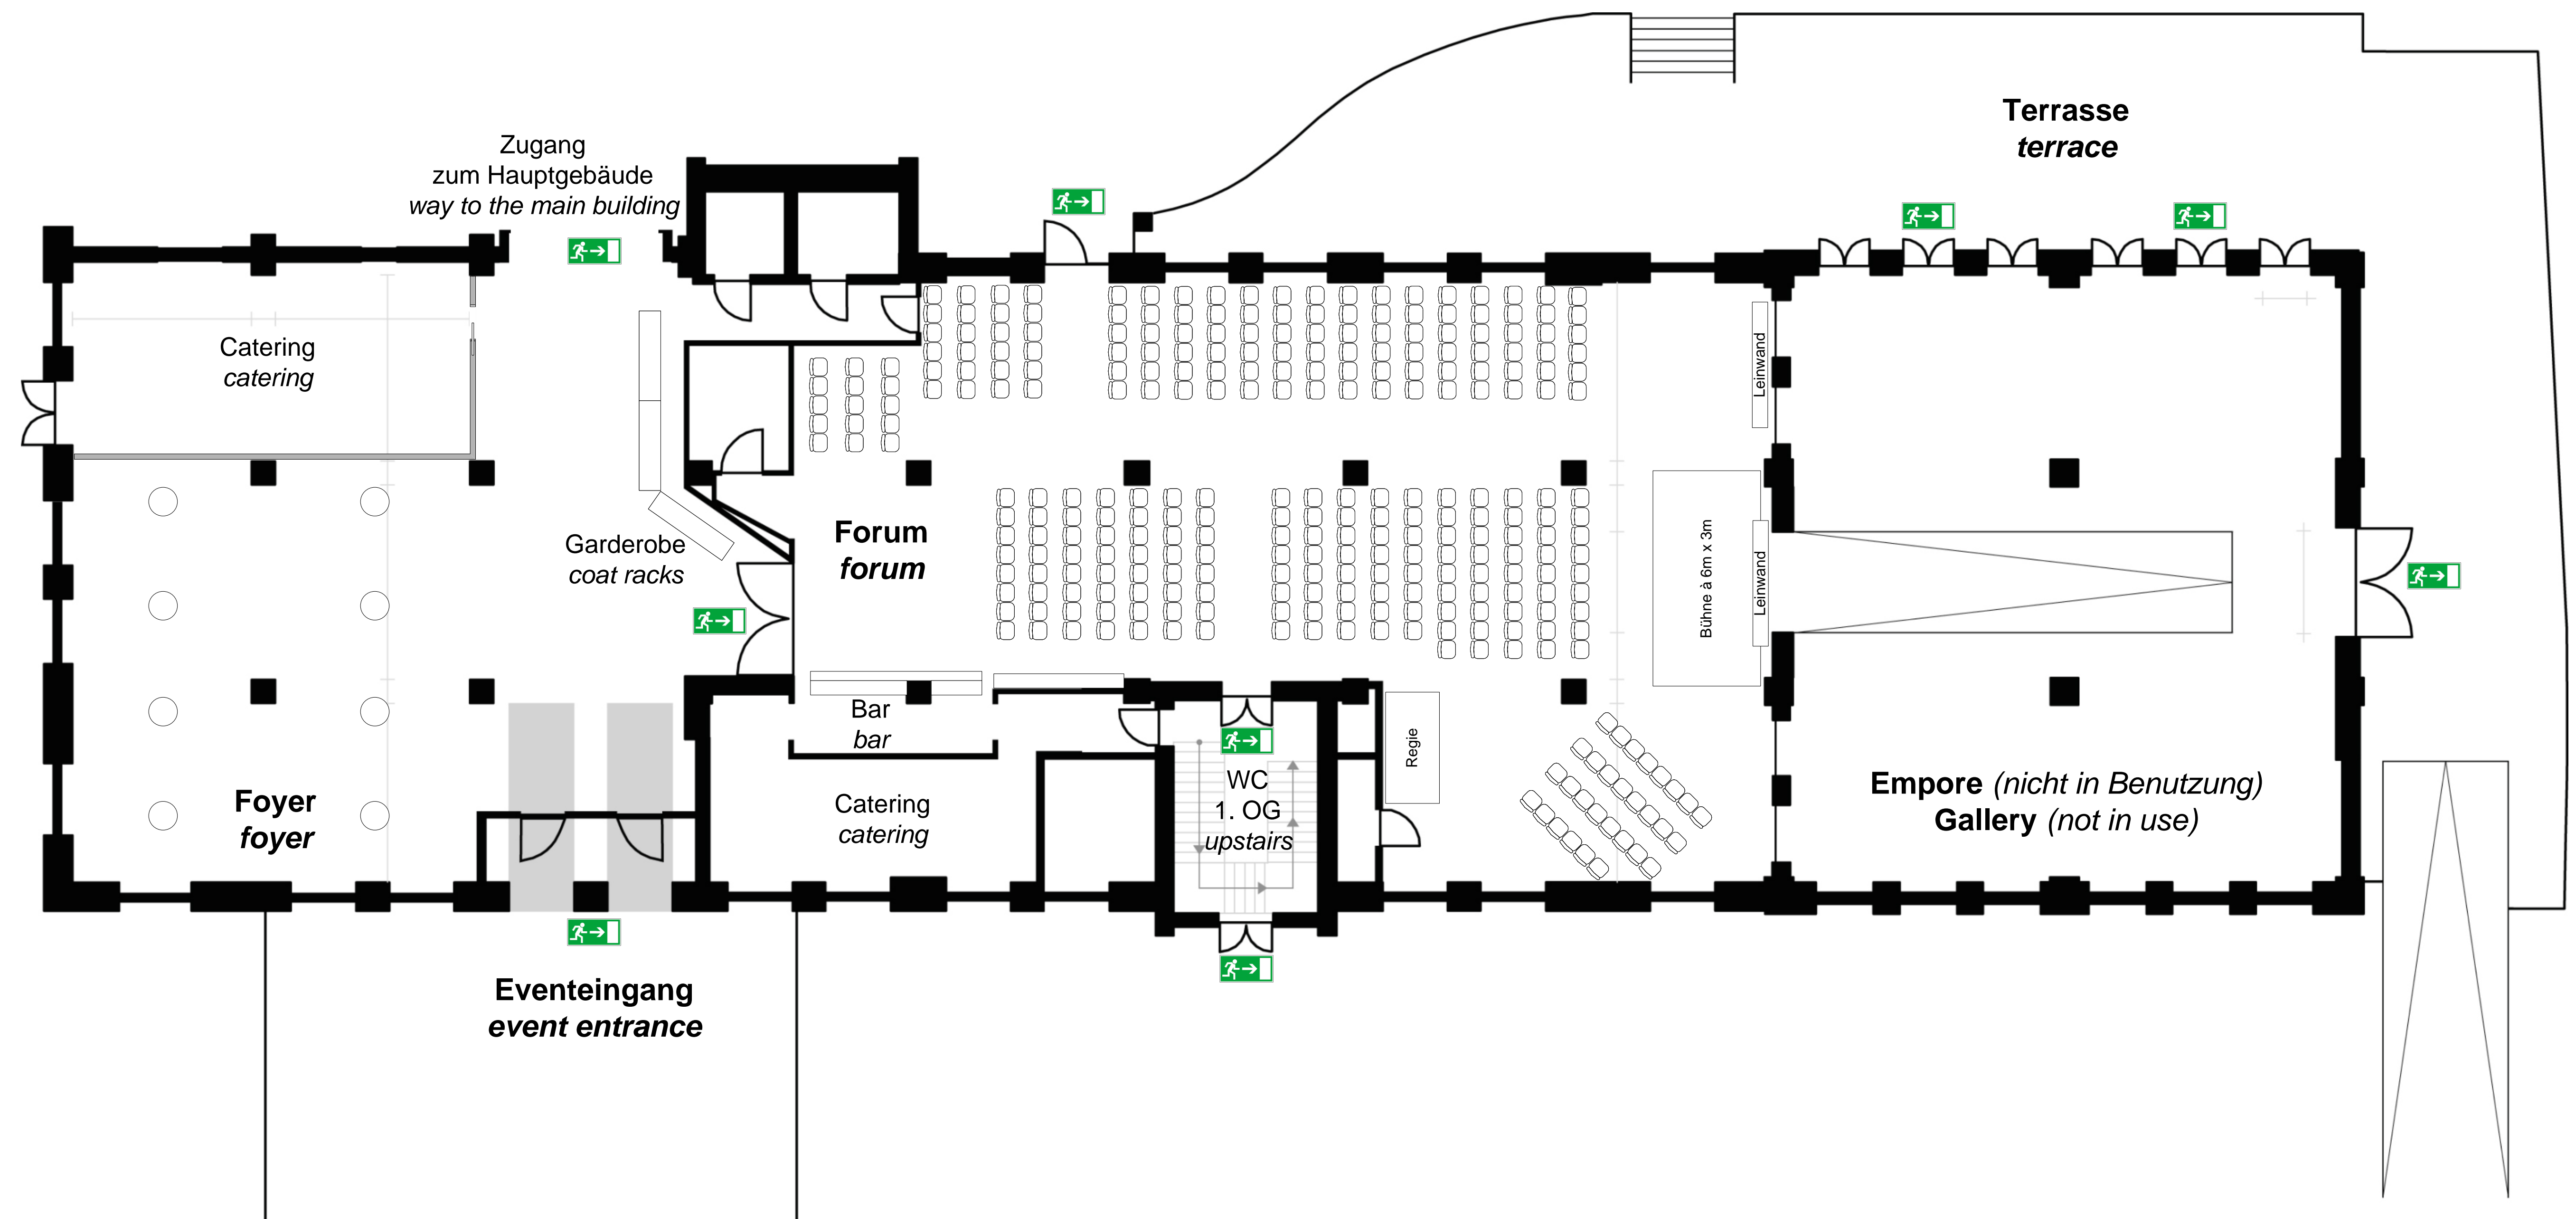

Eventfläche/ eventspace | Reihenbestuhlung/ theatre style | 300 PAX

Rampenausgleich ist nicht installiert!! *the ramp is not leveled!*

Mit Unterstützung der Partner:

KLASSIKSTADT
AUTOMOBILE KULTUR ERLEBEN