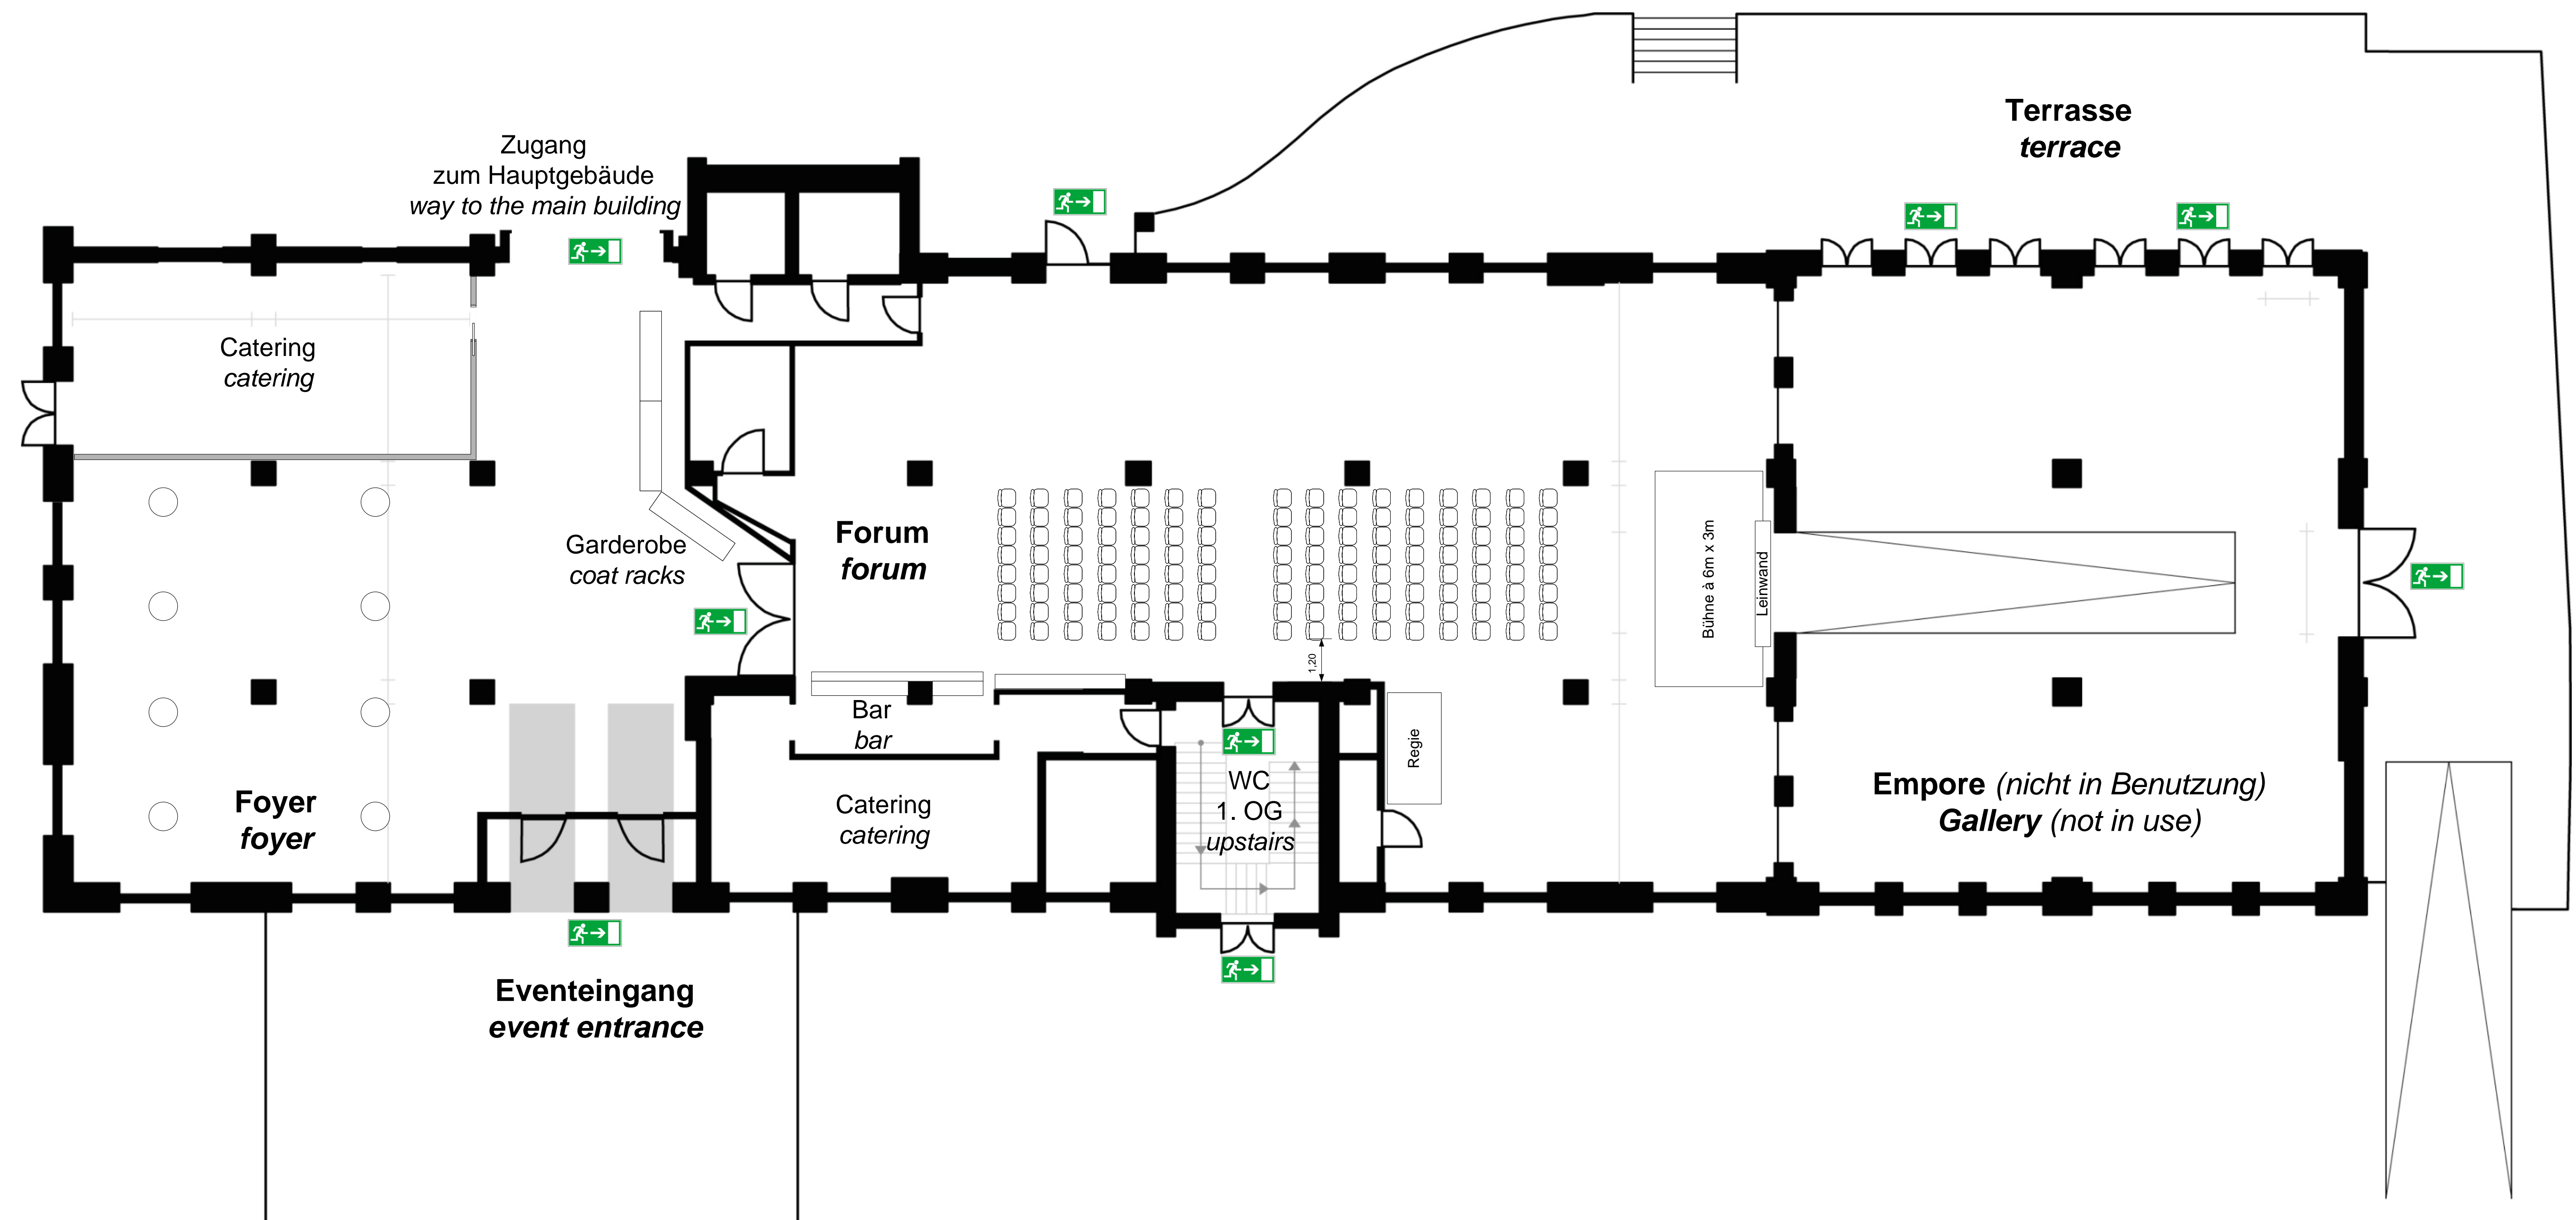

Eventfläche/ eventspace | Reihenbestuhlung/ theatre style | 120 PAX

Rampenausgleich ist nicht installiert!! *the ramp is not leveled!*

Mit Unterstützung der Partner:

KLASSIKSTADT
AUTOMOBILE KULTUR ERLEBEN