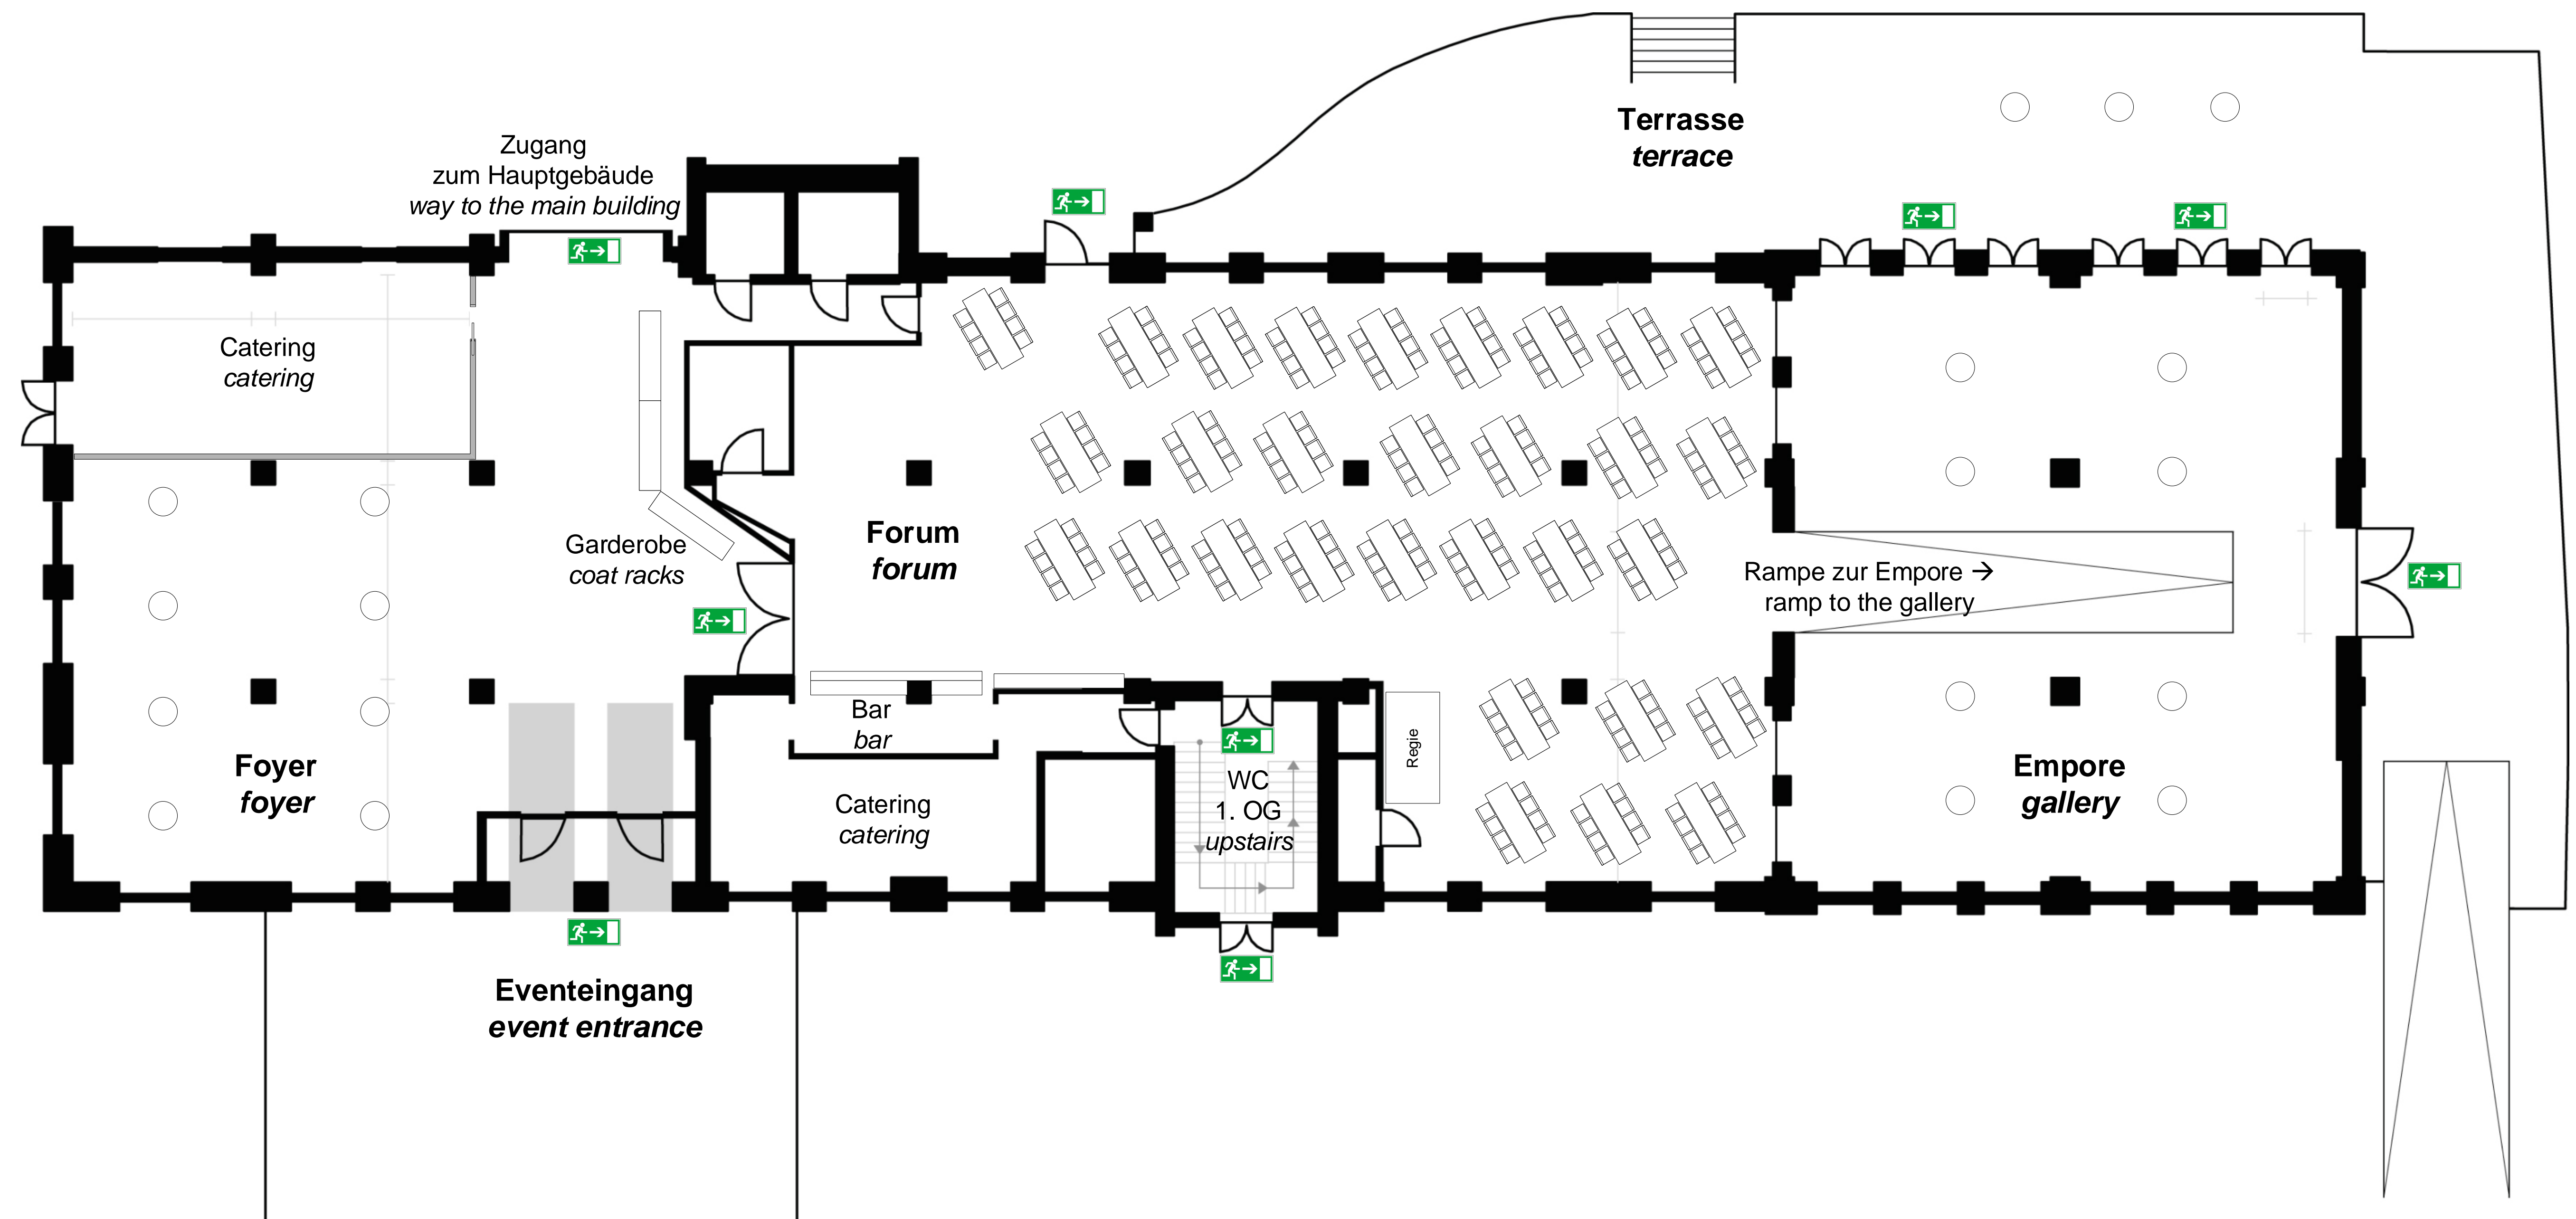

Eventfläche/ eventspace | Brückenhochtische/ high bridge tables | 240 PAX

Rampenausgleich ist nicht installiert!! *the ramp is not leveled!*

Mit Unterstützung der Partner:

KLASSIKSTADT
AUTOMOBILE KULTUR ERLEBEN