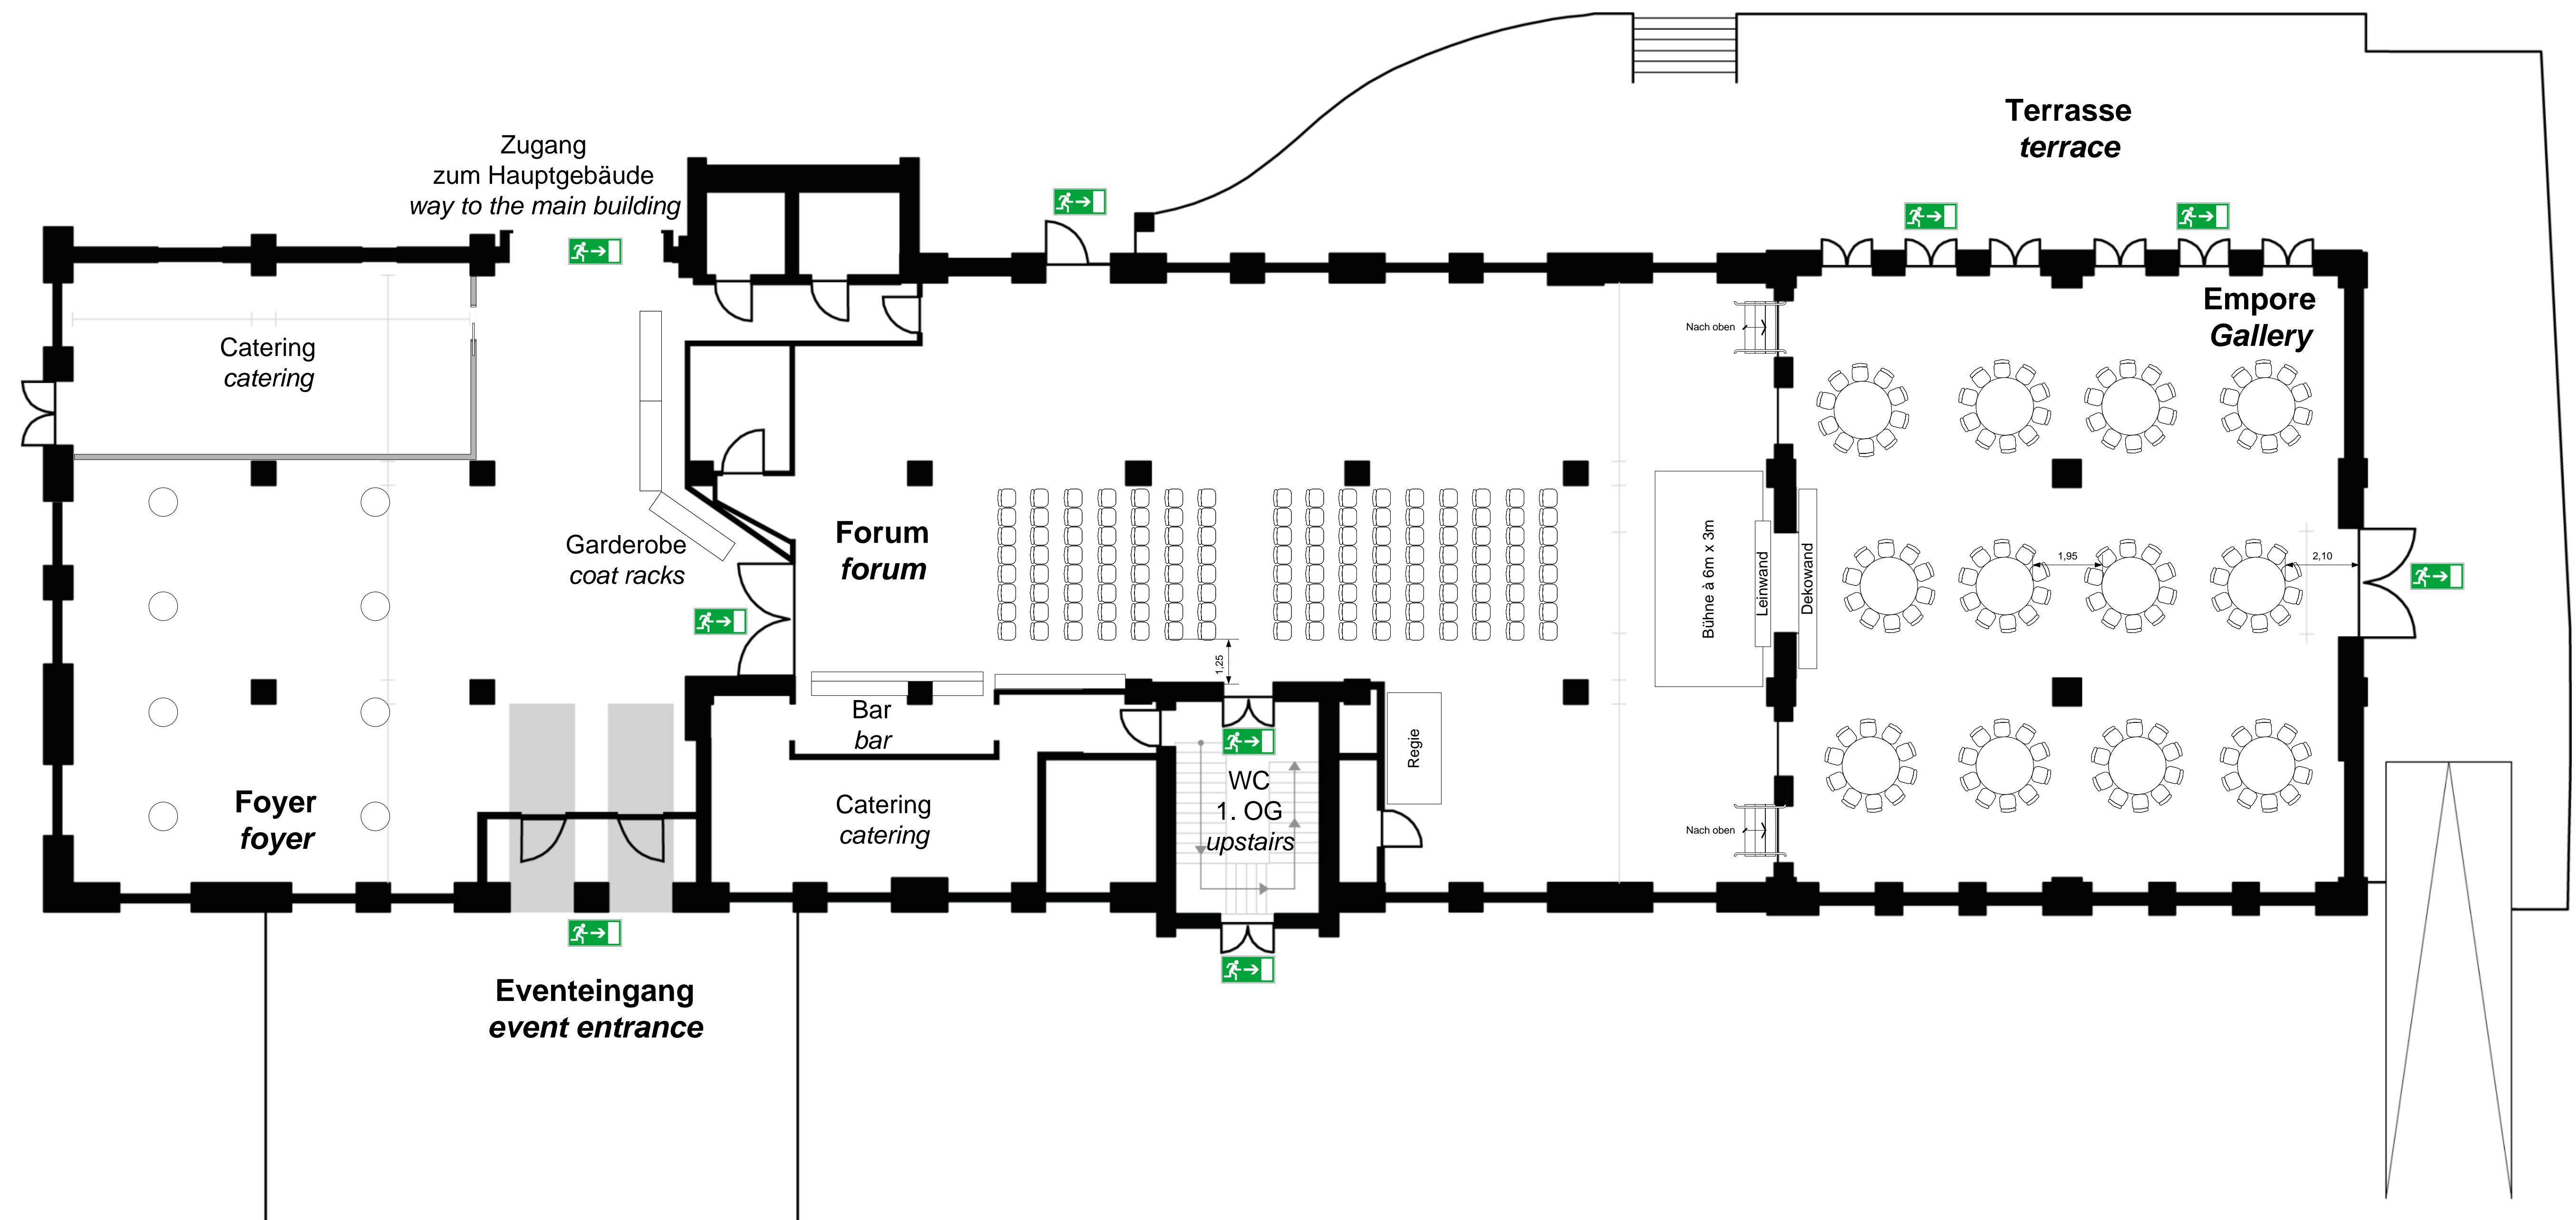

# Eventfläche/ eventspace | Reihenbestuhlung + Dinner/ theatre style + dinner 120 PAX

Rampenausgleich ist installiert! / the ramp is leveled!

Mit Unterstützung der Partner:

**KLASSIKSTADT**  
AUTOMOBILE KULTUR ERLEBEN