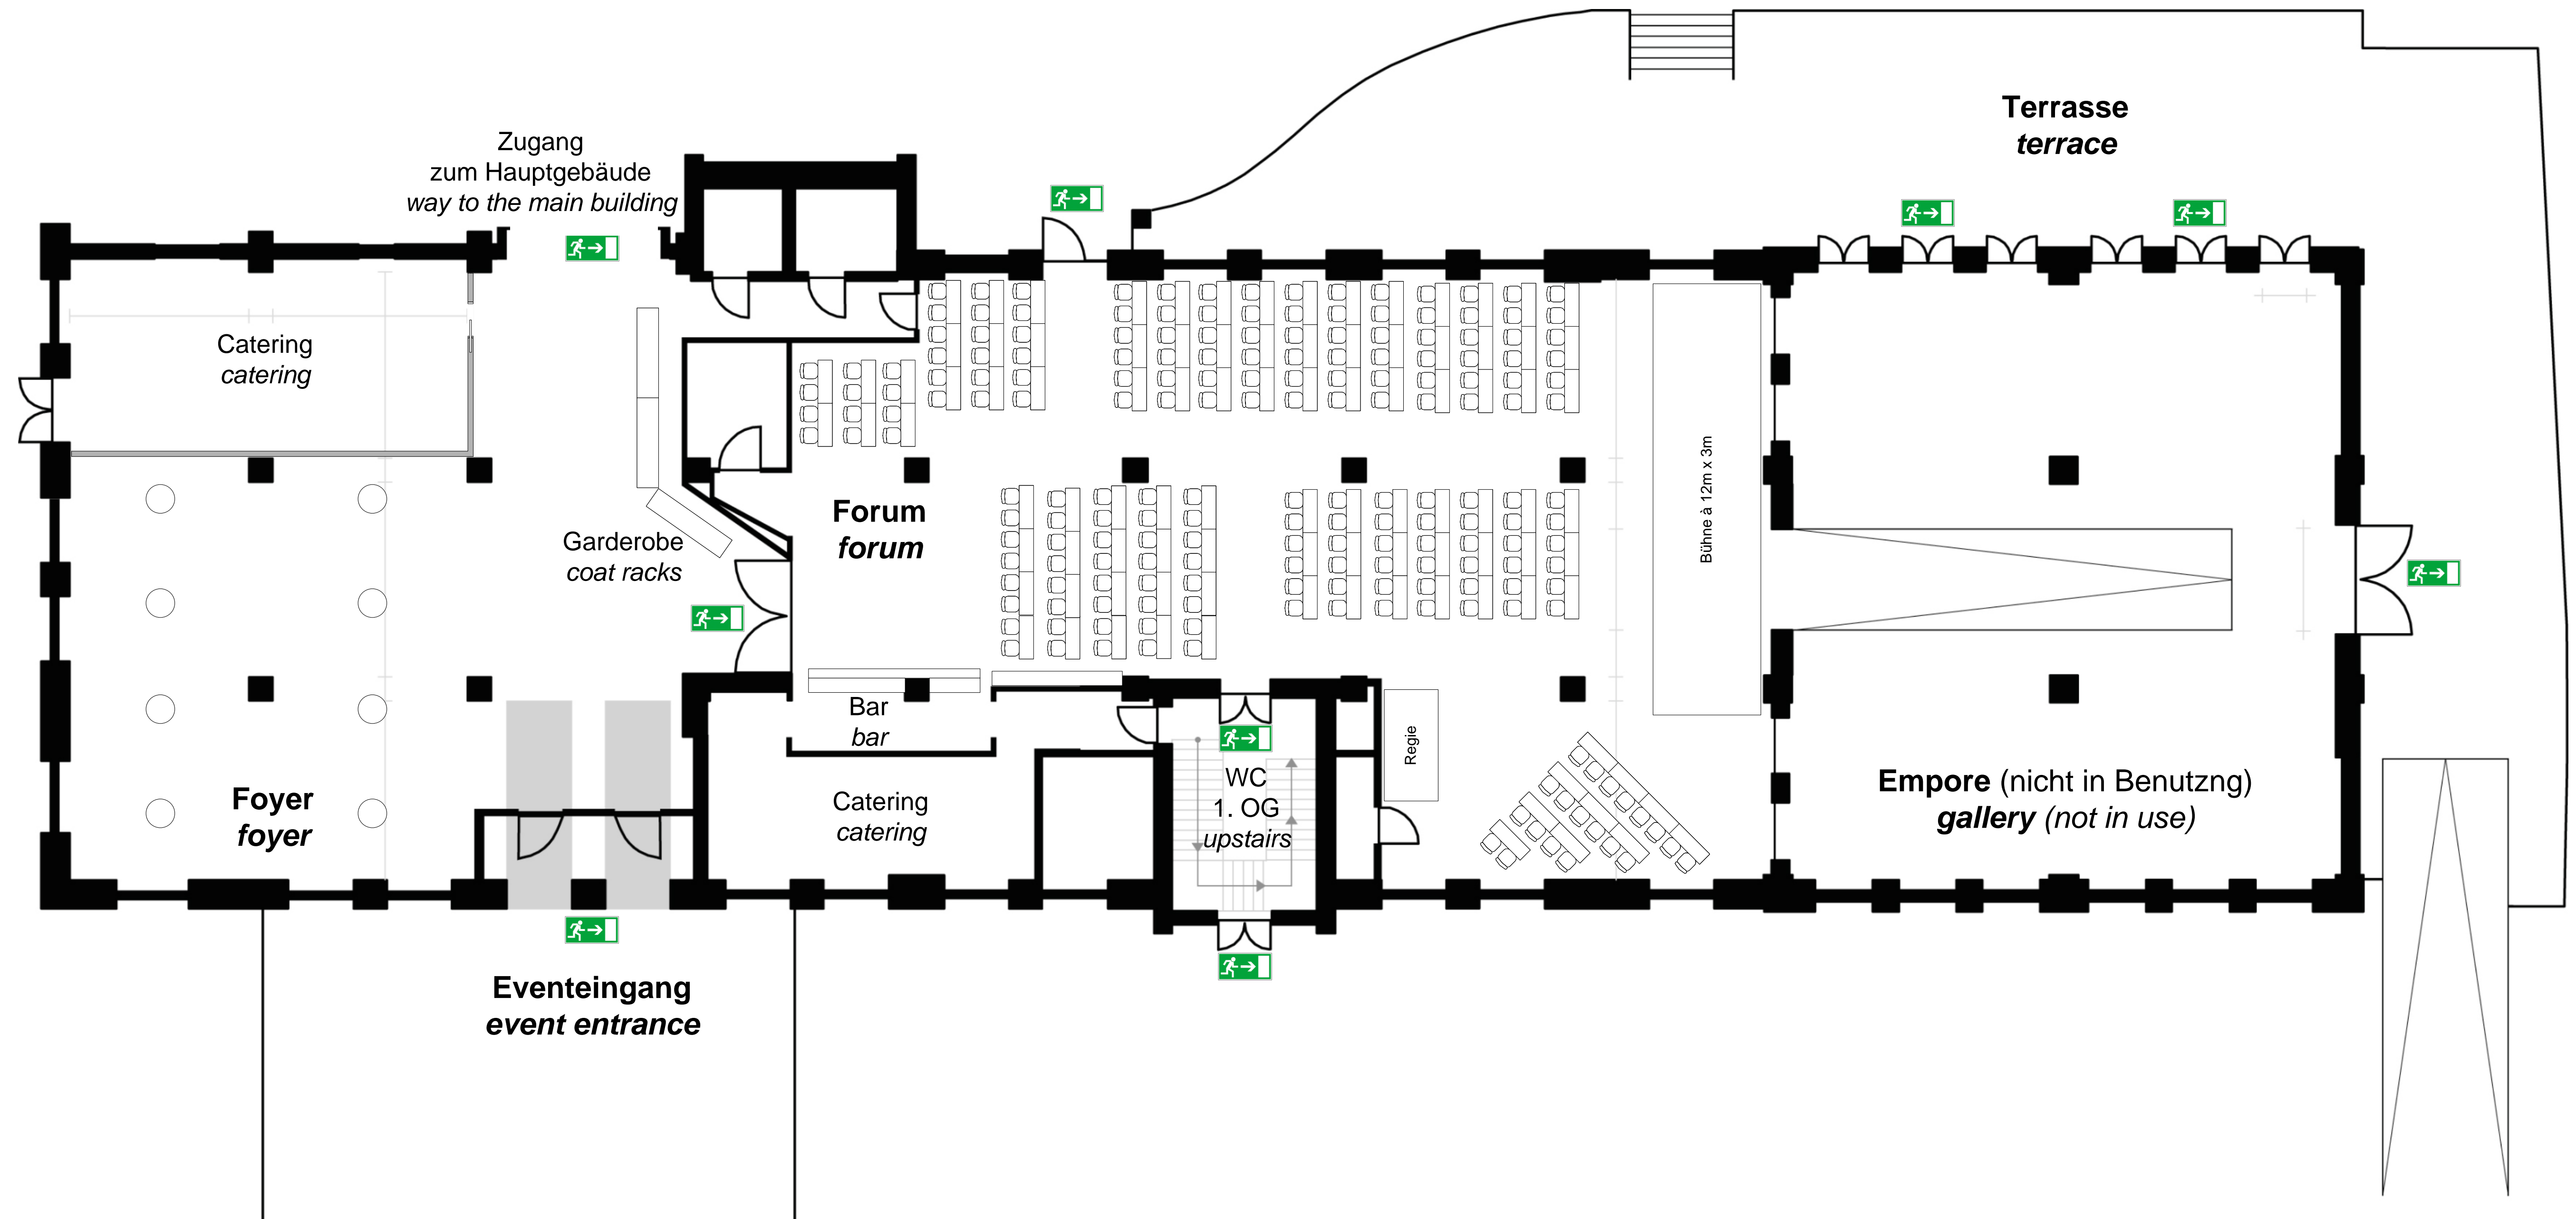

# Eventfläche/ eventspace | Parlamentarische Bestuhlung/ classroom style | 200 PAX

Rampenausgleich ist nicht installiert!! *the ramp is not leveled!*

Mit Unterstützung der Partner:

**KLASSIKSTADT**  
AUTOMOBILE KULTUR ERLEBEN