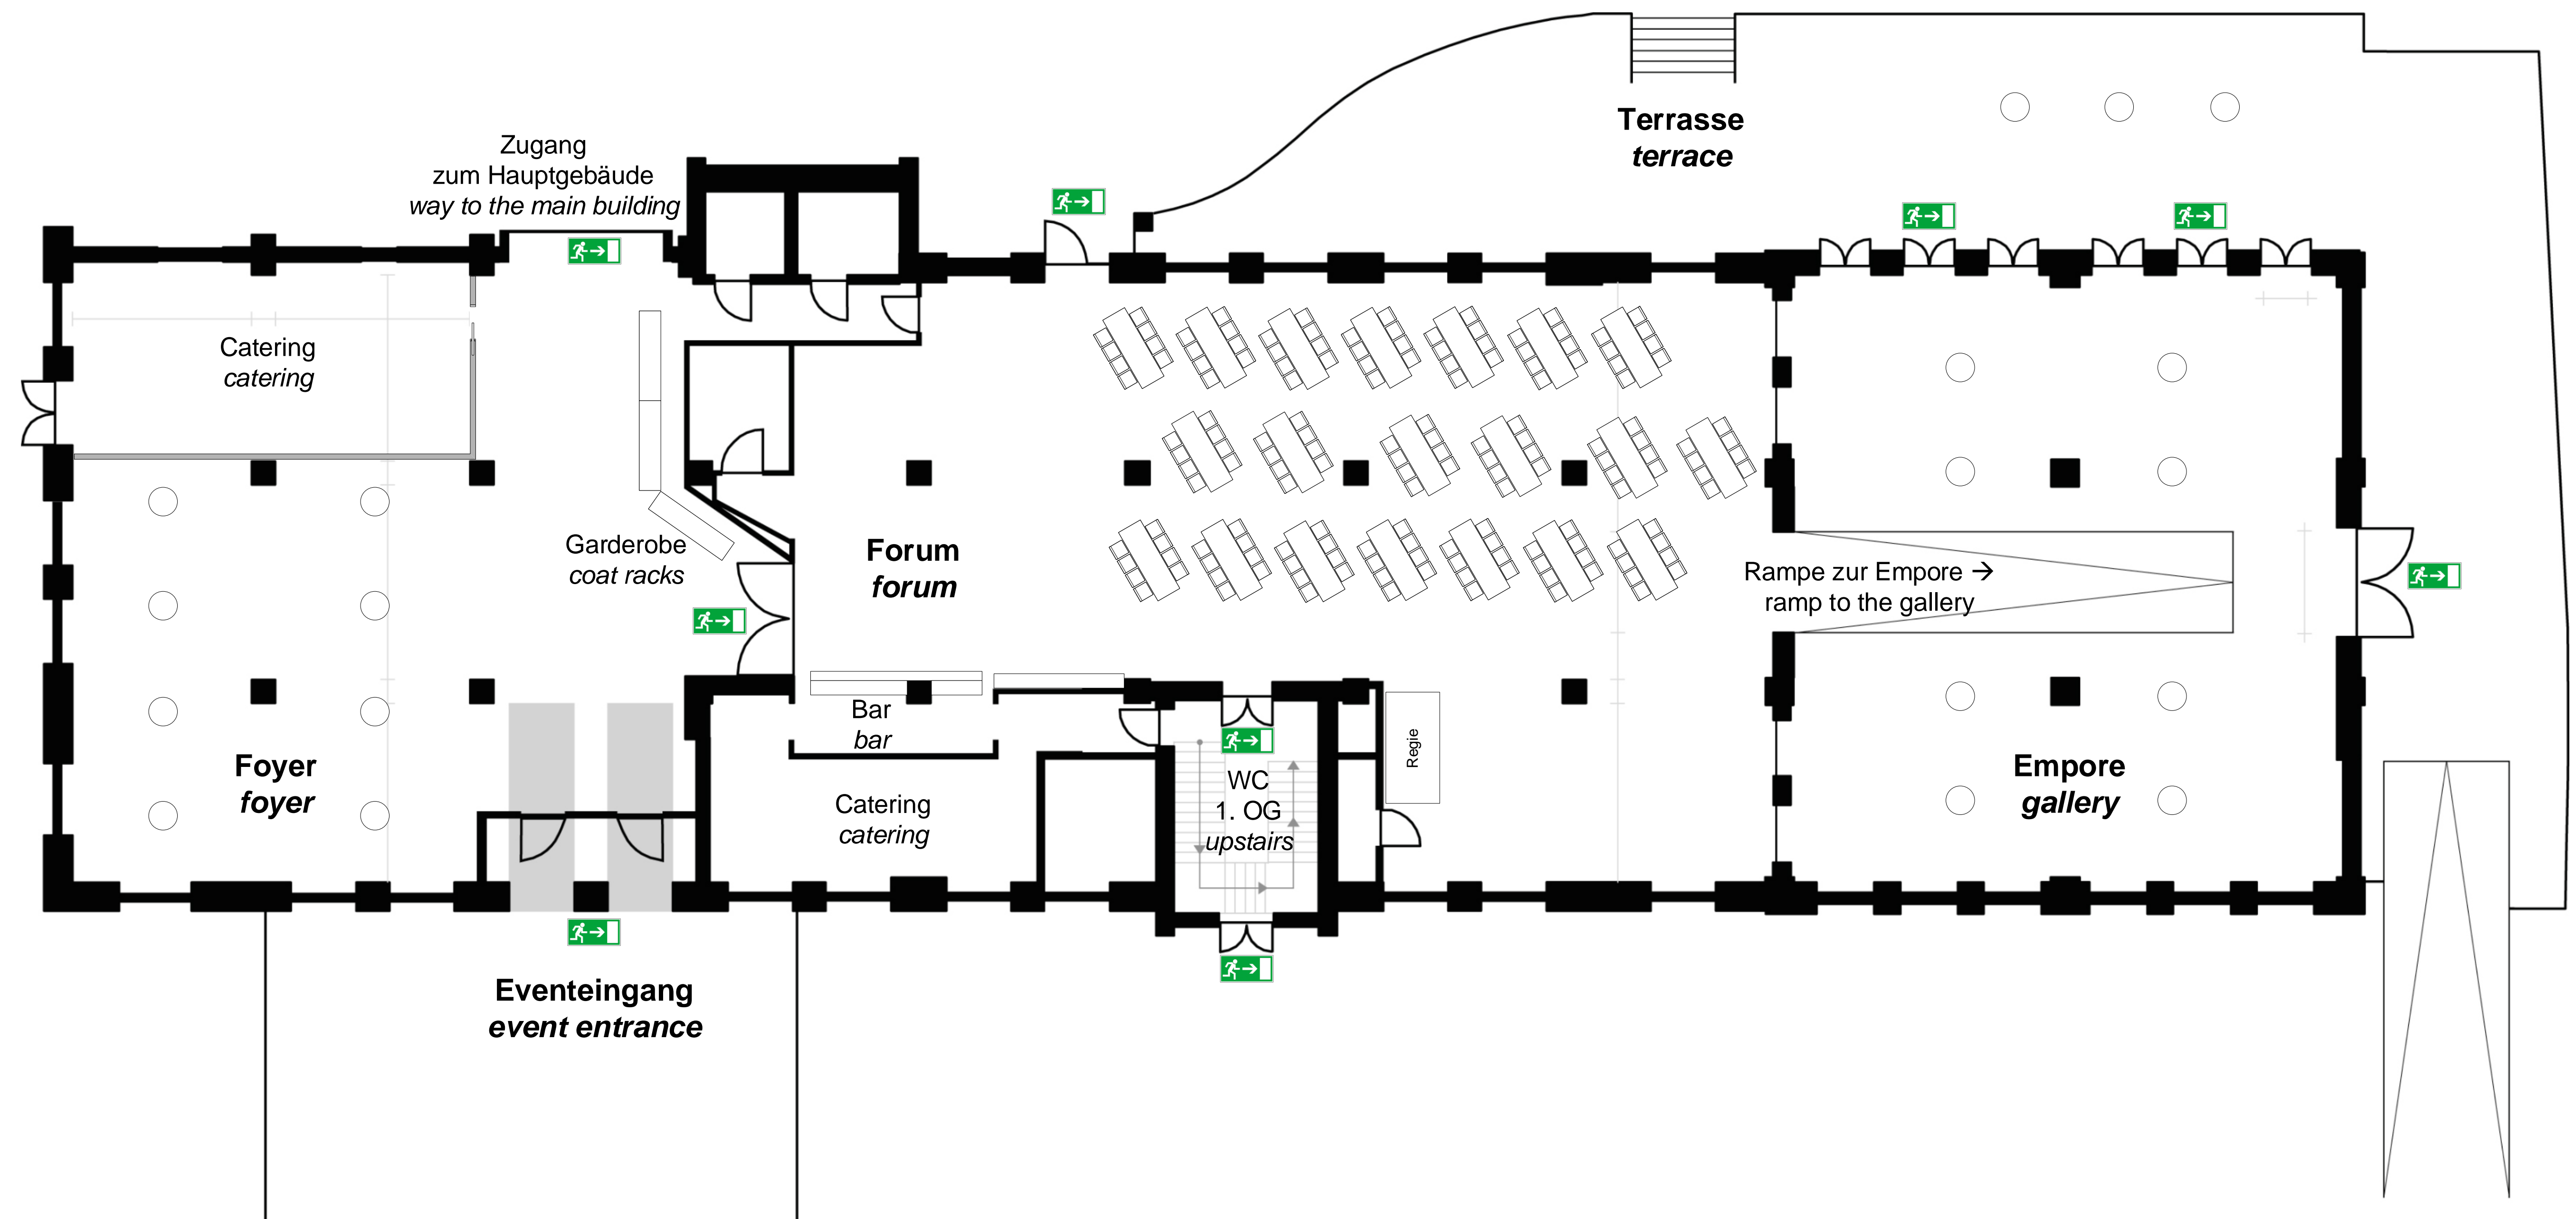

Eventfläche/ eventspace | Brückenhochtische/ high bridge tables | 160 PAX

Rampenausgleich ist nicht installiert!! *the ramp is not leveled!*

Mit Unterstützung der Partner:

KLASSIKSTADT
AUTOMOBILE KULTUR ERLEBEN