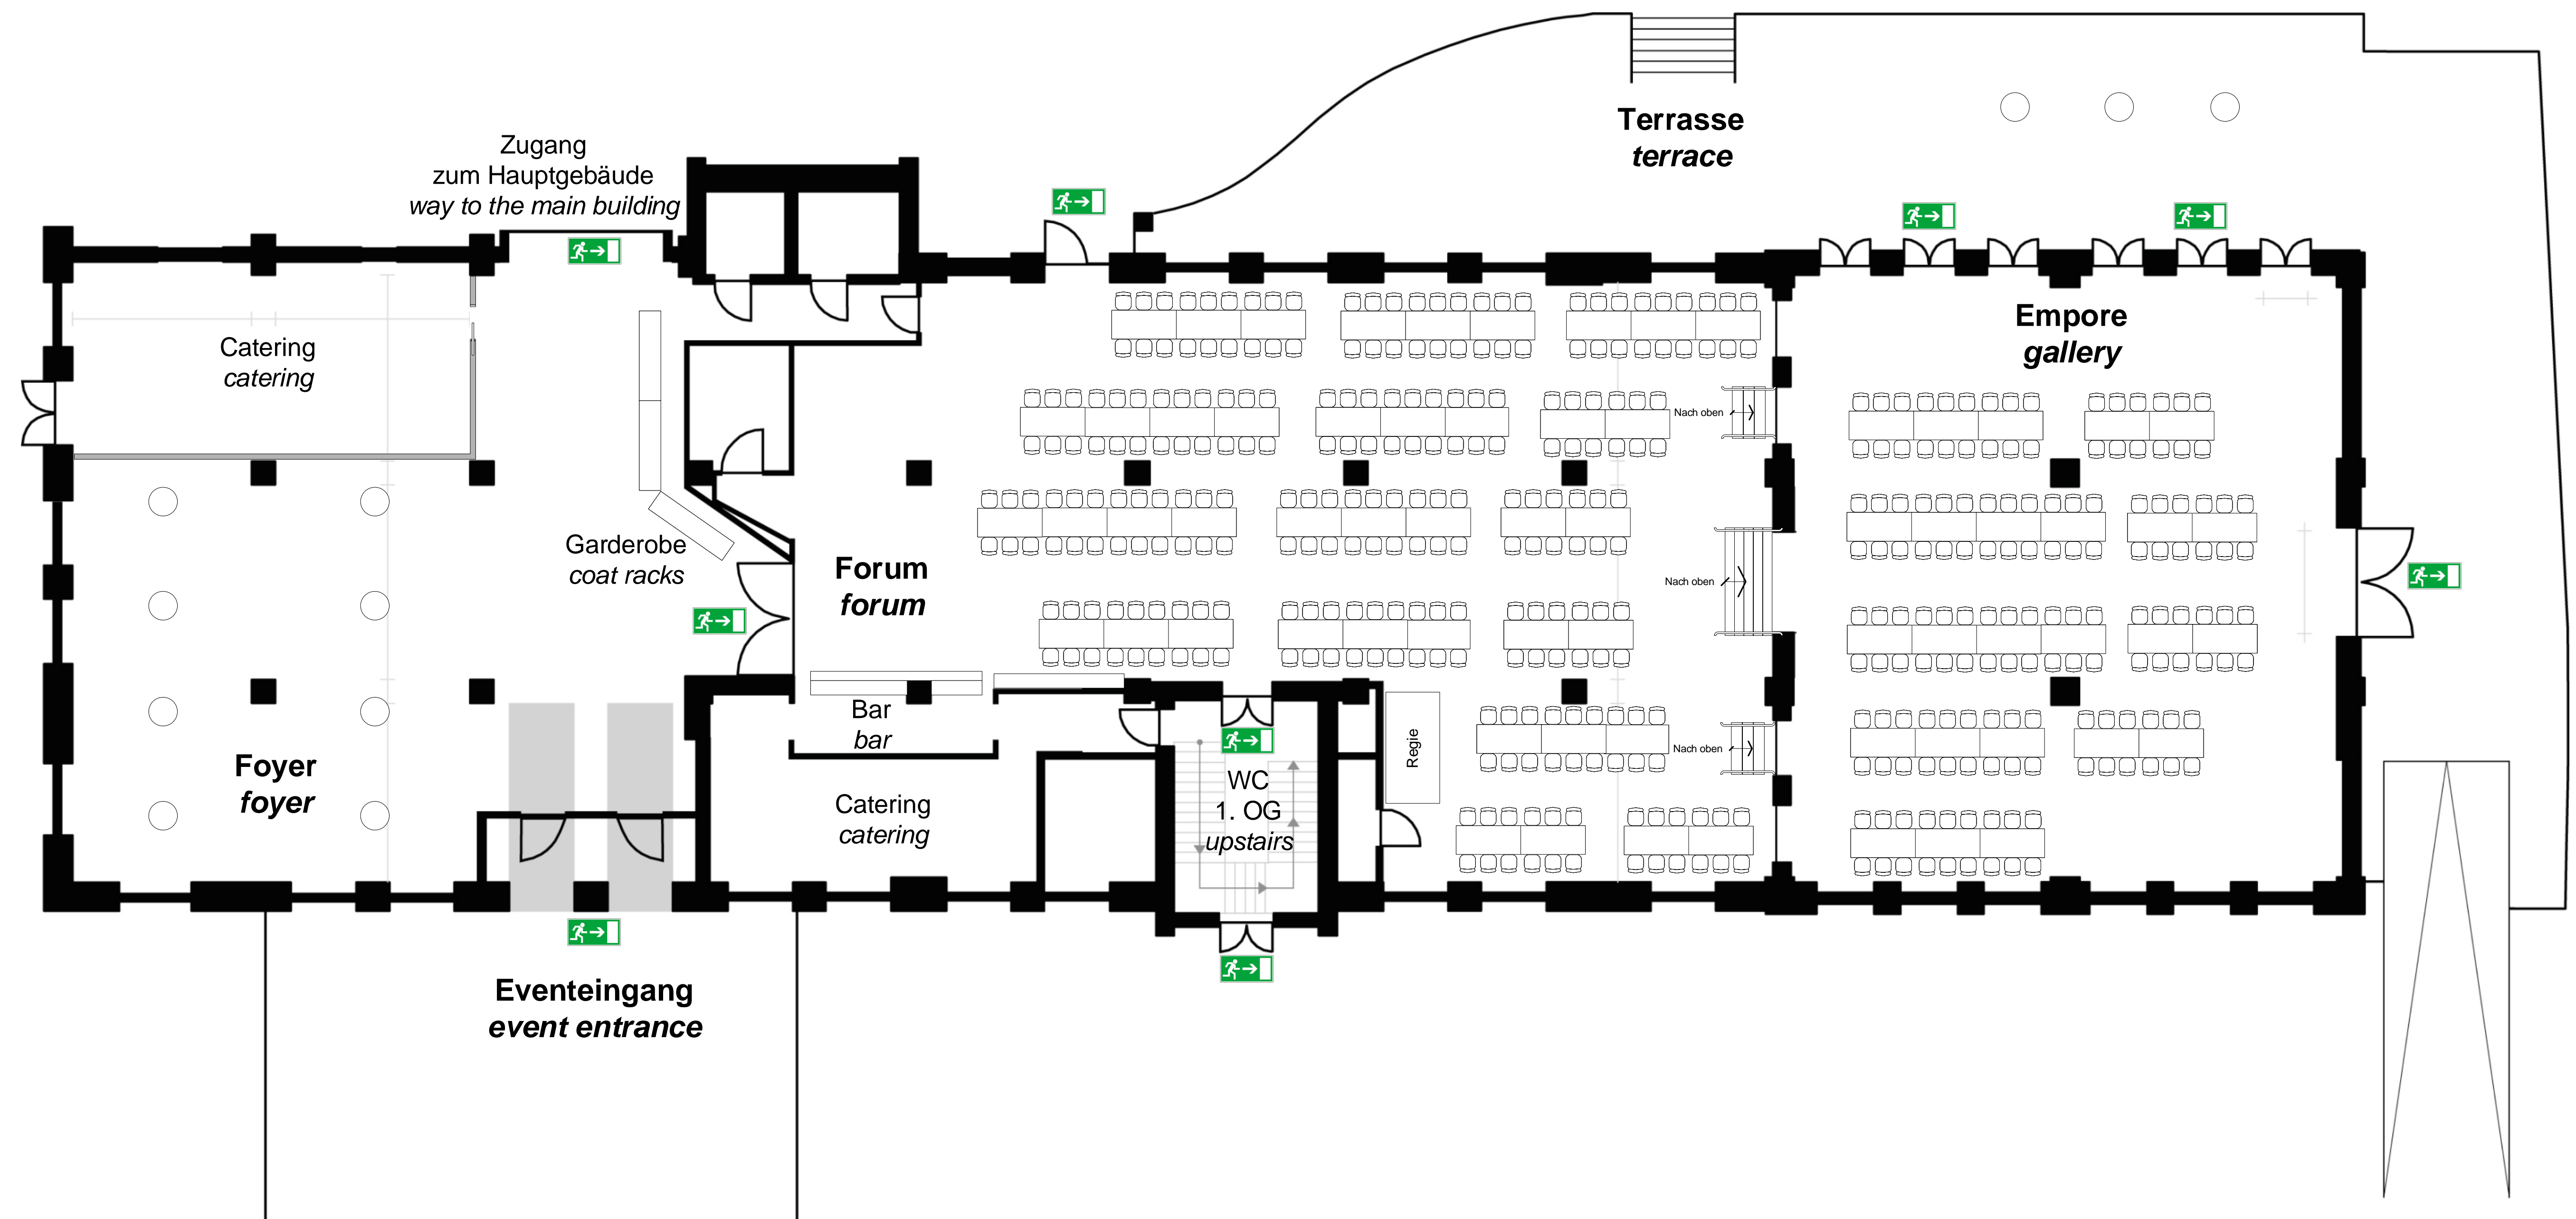

Eventfläche/ eventspace | Tafelbestuhlung/ blackboard seating | 402 PAX

Rampenausgleich ist installiert! / the ramp is leveled!

Mit Unterstützung der Partner:

KLASSIKSTADT
AUTOMOBILE KULTUR ERLEBEN