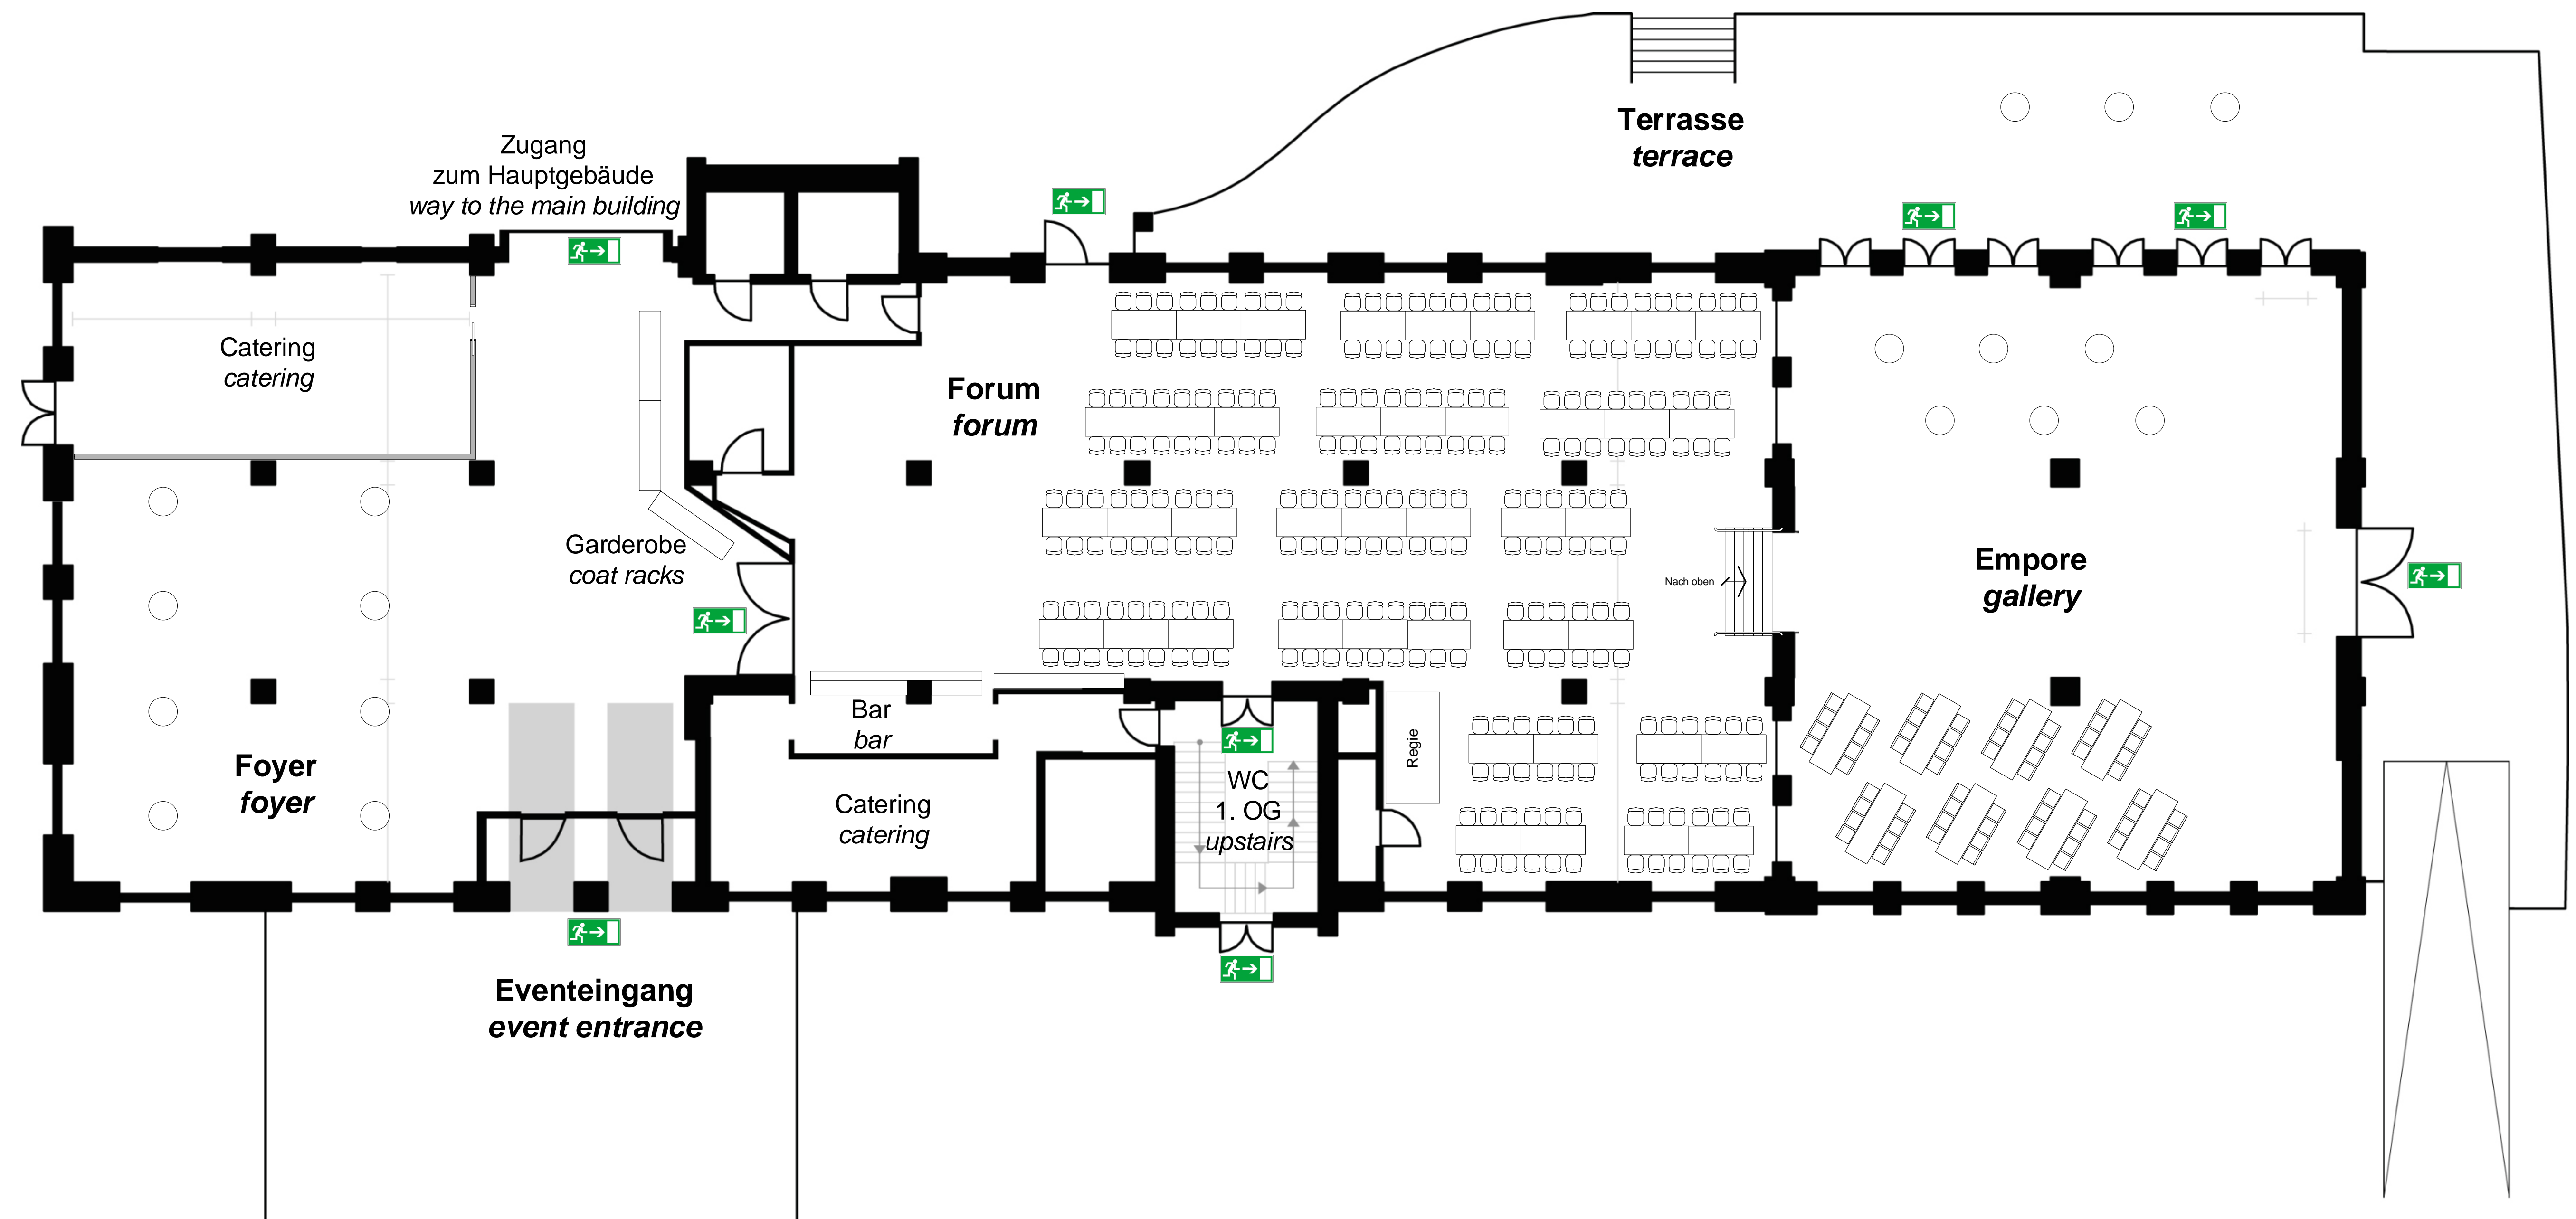

# Eventfläche/ eventspace | Tafelbestuhlung/ blackboard seating | 252 PAX

Rampenausgleich ist installiert! / the ramp is leveled!

Mit Unterstützung der Partner:

**KLASSIKSTADT**  
AUTOMOBILE KULTUR ERLEBEN