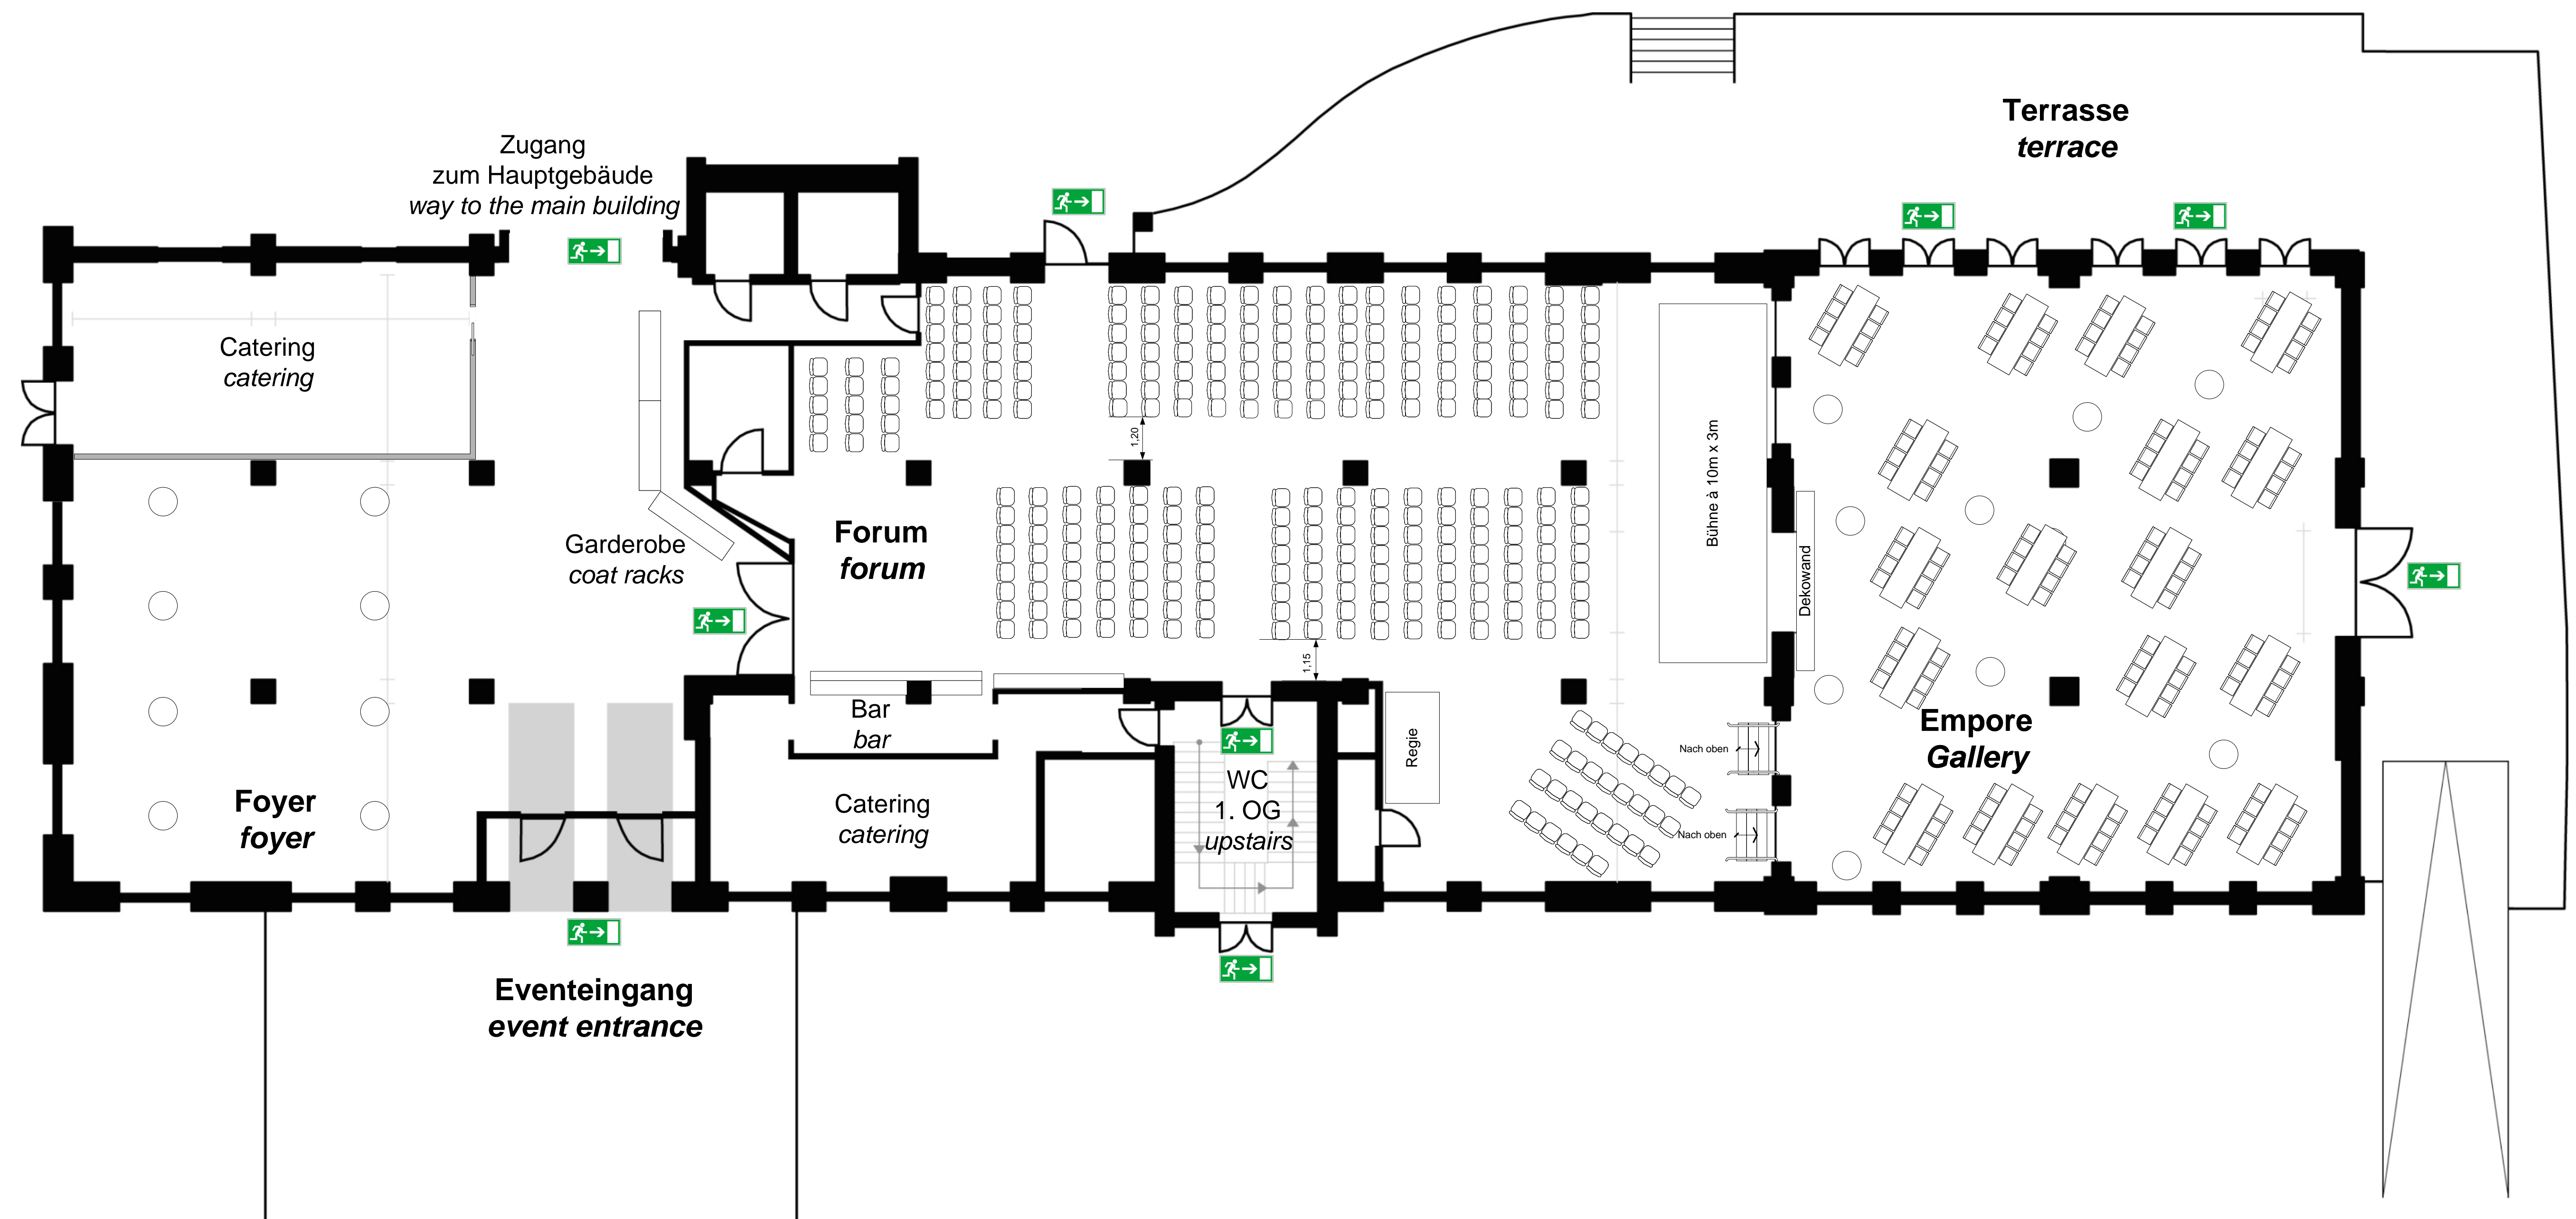

# Eventfläche/ eventspace | Reihenbestuhlung + Get Together/ theatre style + get together| 314 PAX

Rampenausgleich ist installiert! / the ramp is leveled!

Mit Unterstützung der Partner:

KLASSIKSTADT  
AUTOMOBILE KULTUR ERLEBEN