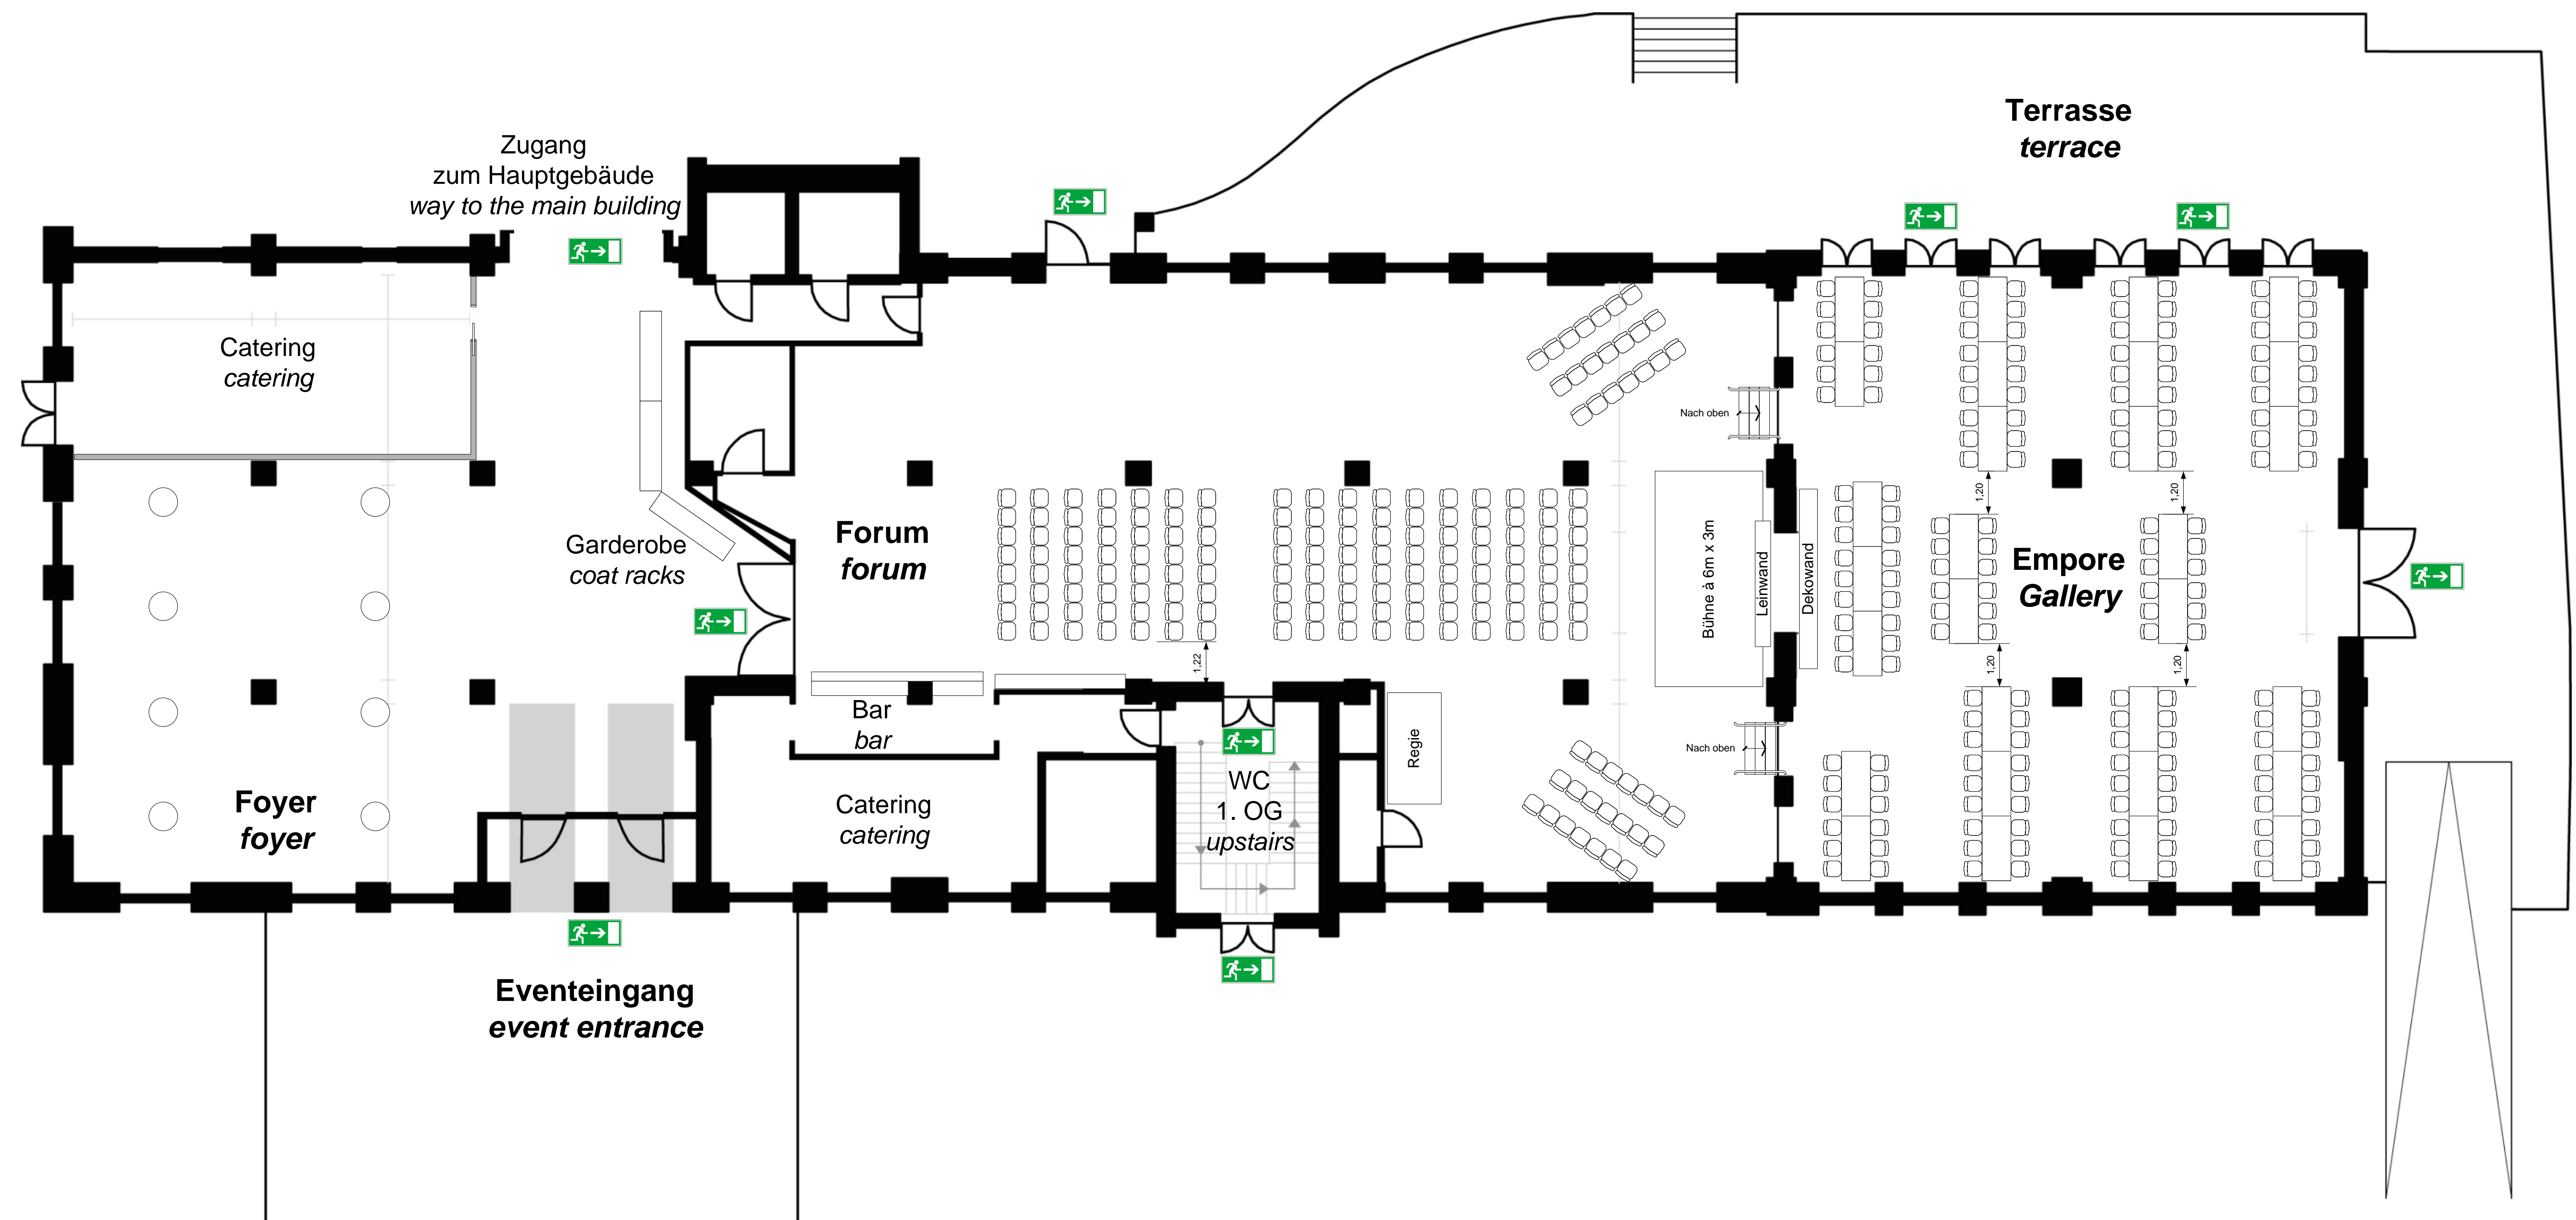

# Eventfläche/ eventspace | Reihenbestuhlung + Dinner/ theatre style + dinner | 170 PAX

Rampenausgleich ist installiert! / the ramp is leveled!

Mit Unterstützung der Partner:

**KLASSIKSTADT**  
AUTOMOBILE KULTUR ERLEBEN