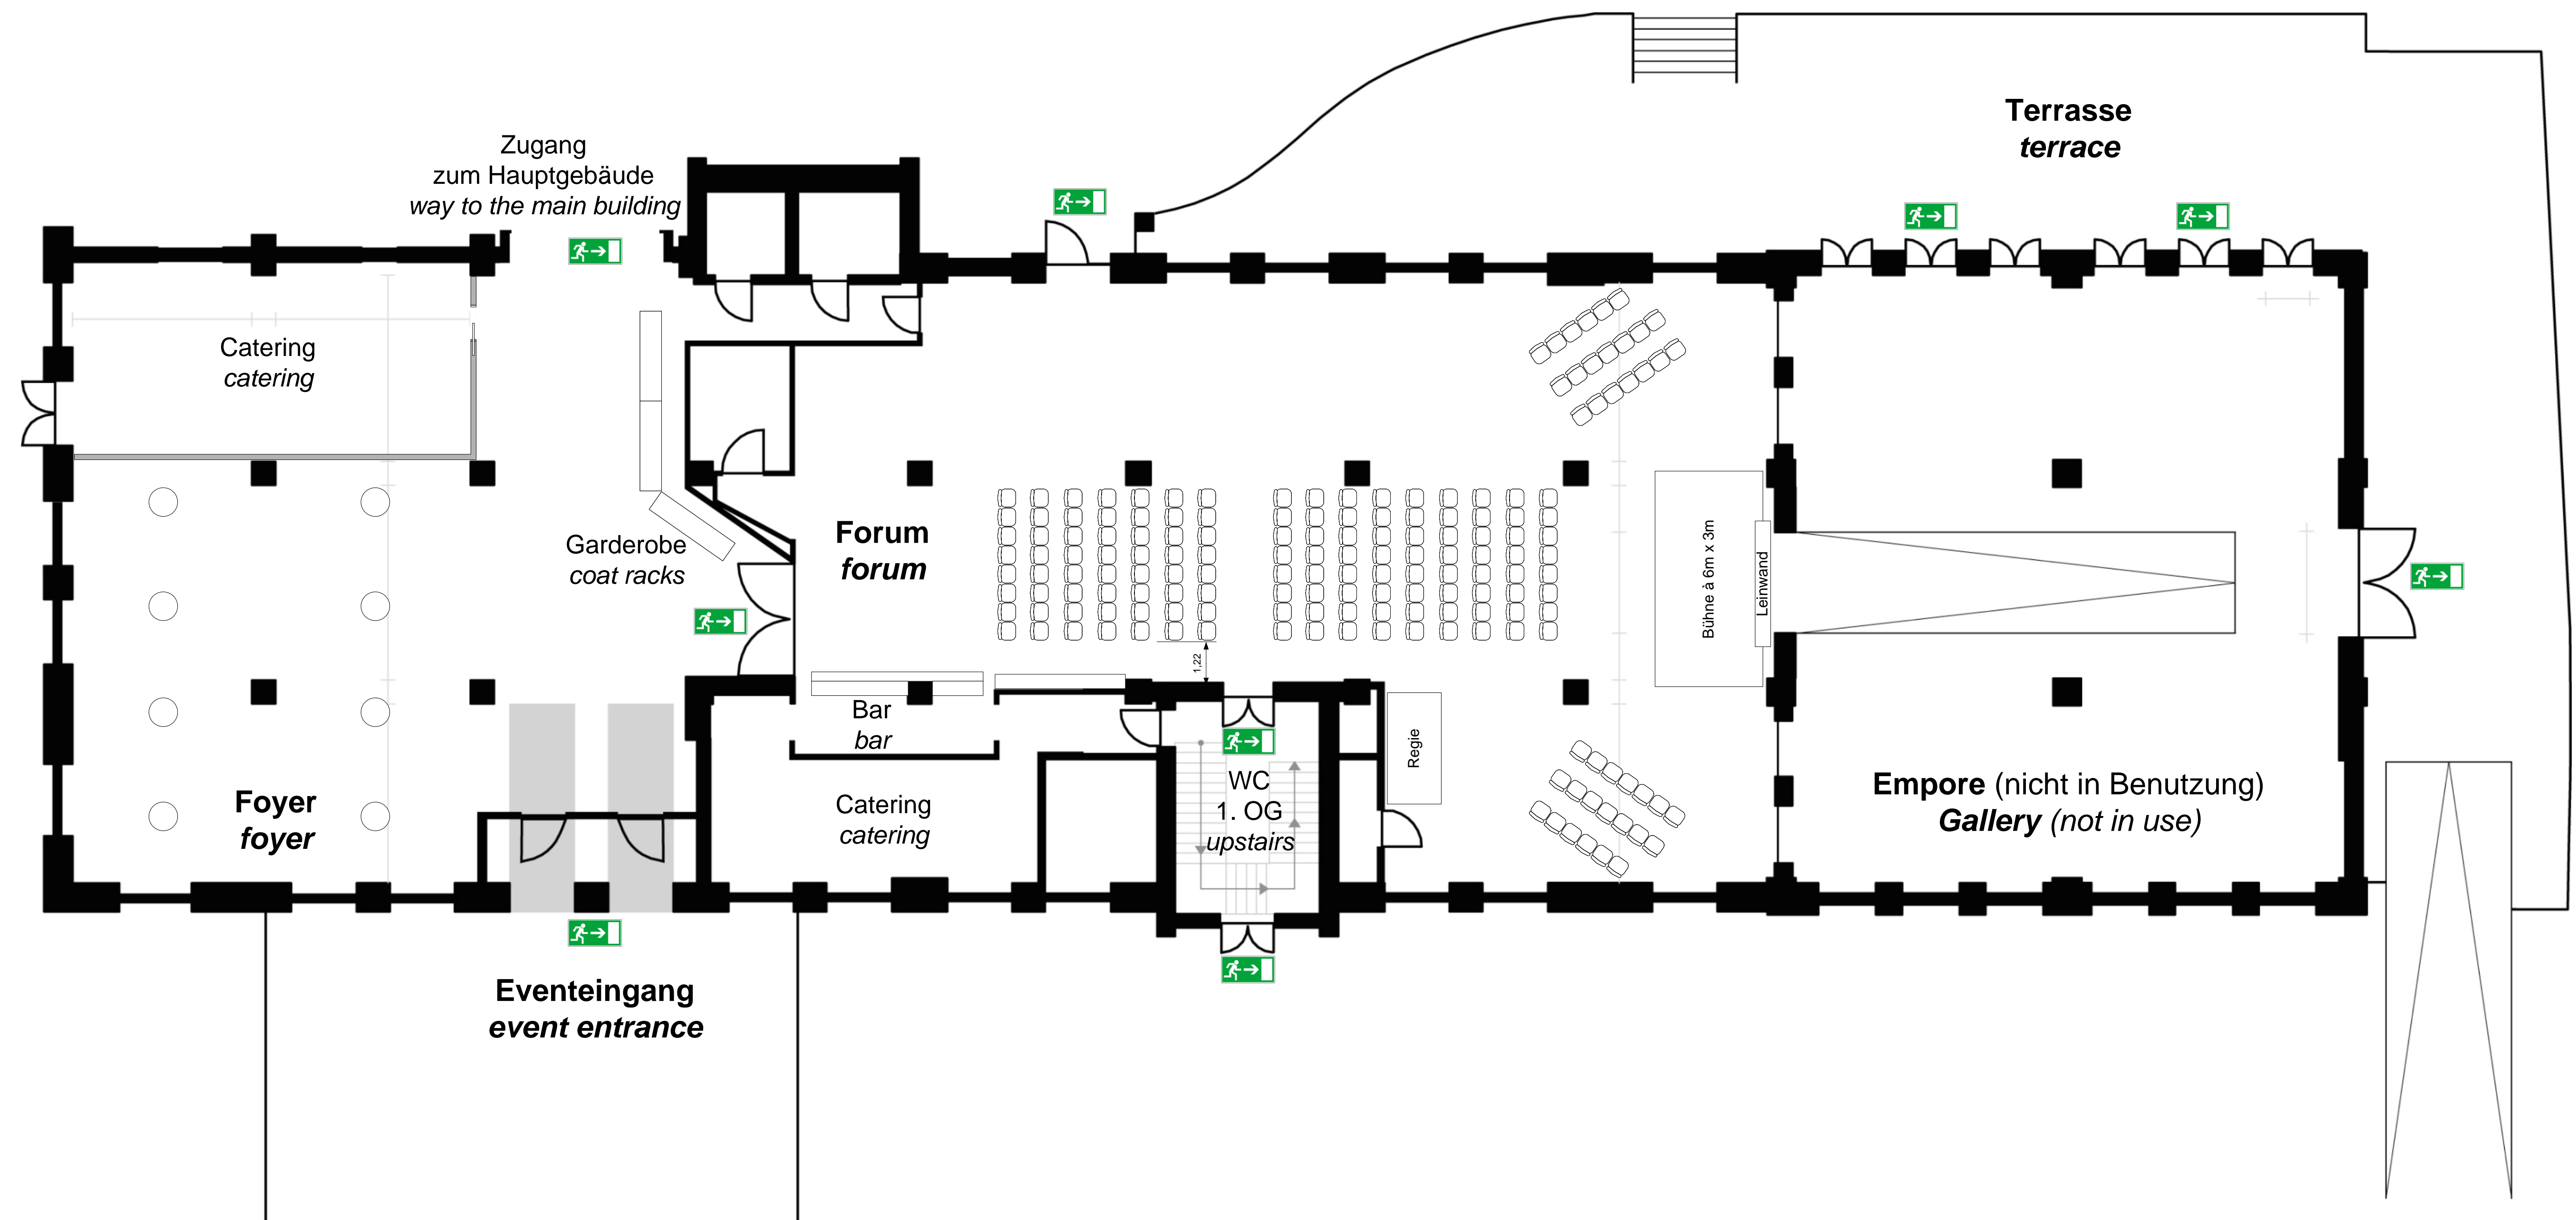

Eventfläche/ eventspace | Reihenbestuhlung/ theatre style | 160 PAX

Rampenausgleich ist nicht installiert!! *the ramp is not leveled!*

Mit Unterstützung der Partner:

KLASSIKSTADT
AUTOMOBILE KULTUR ERLEBEN