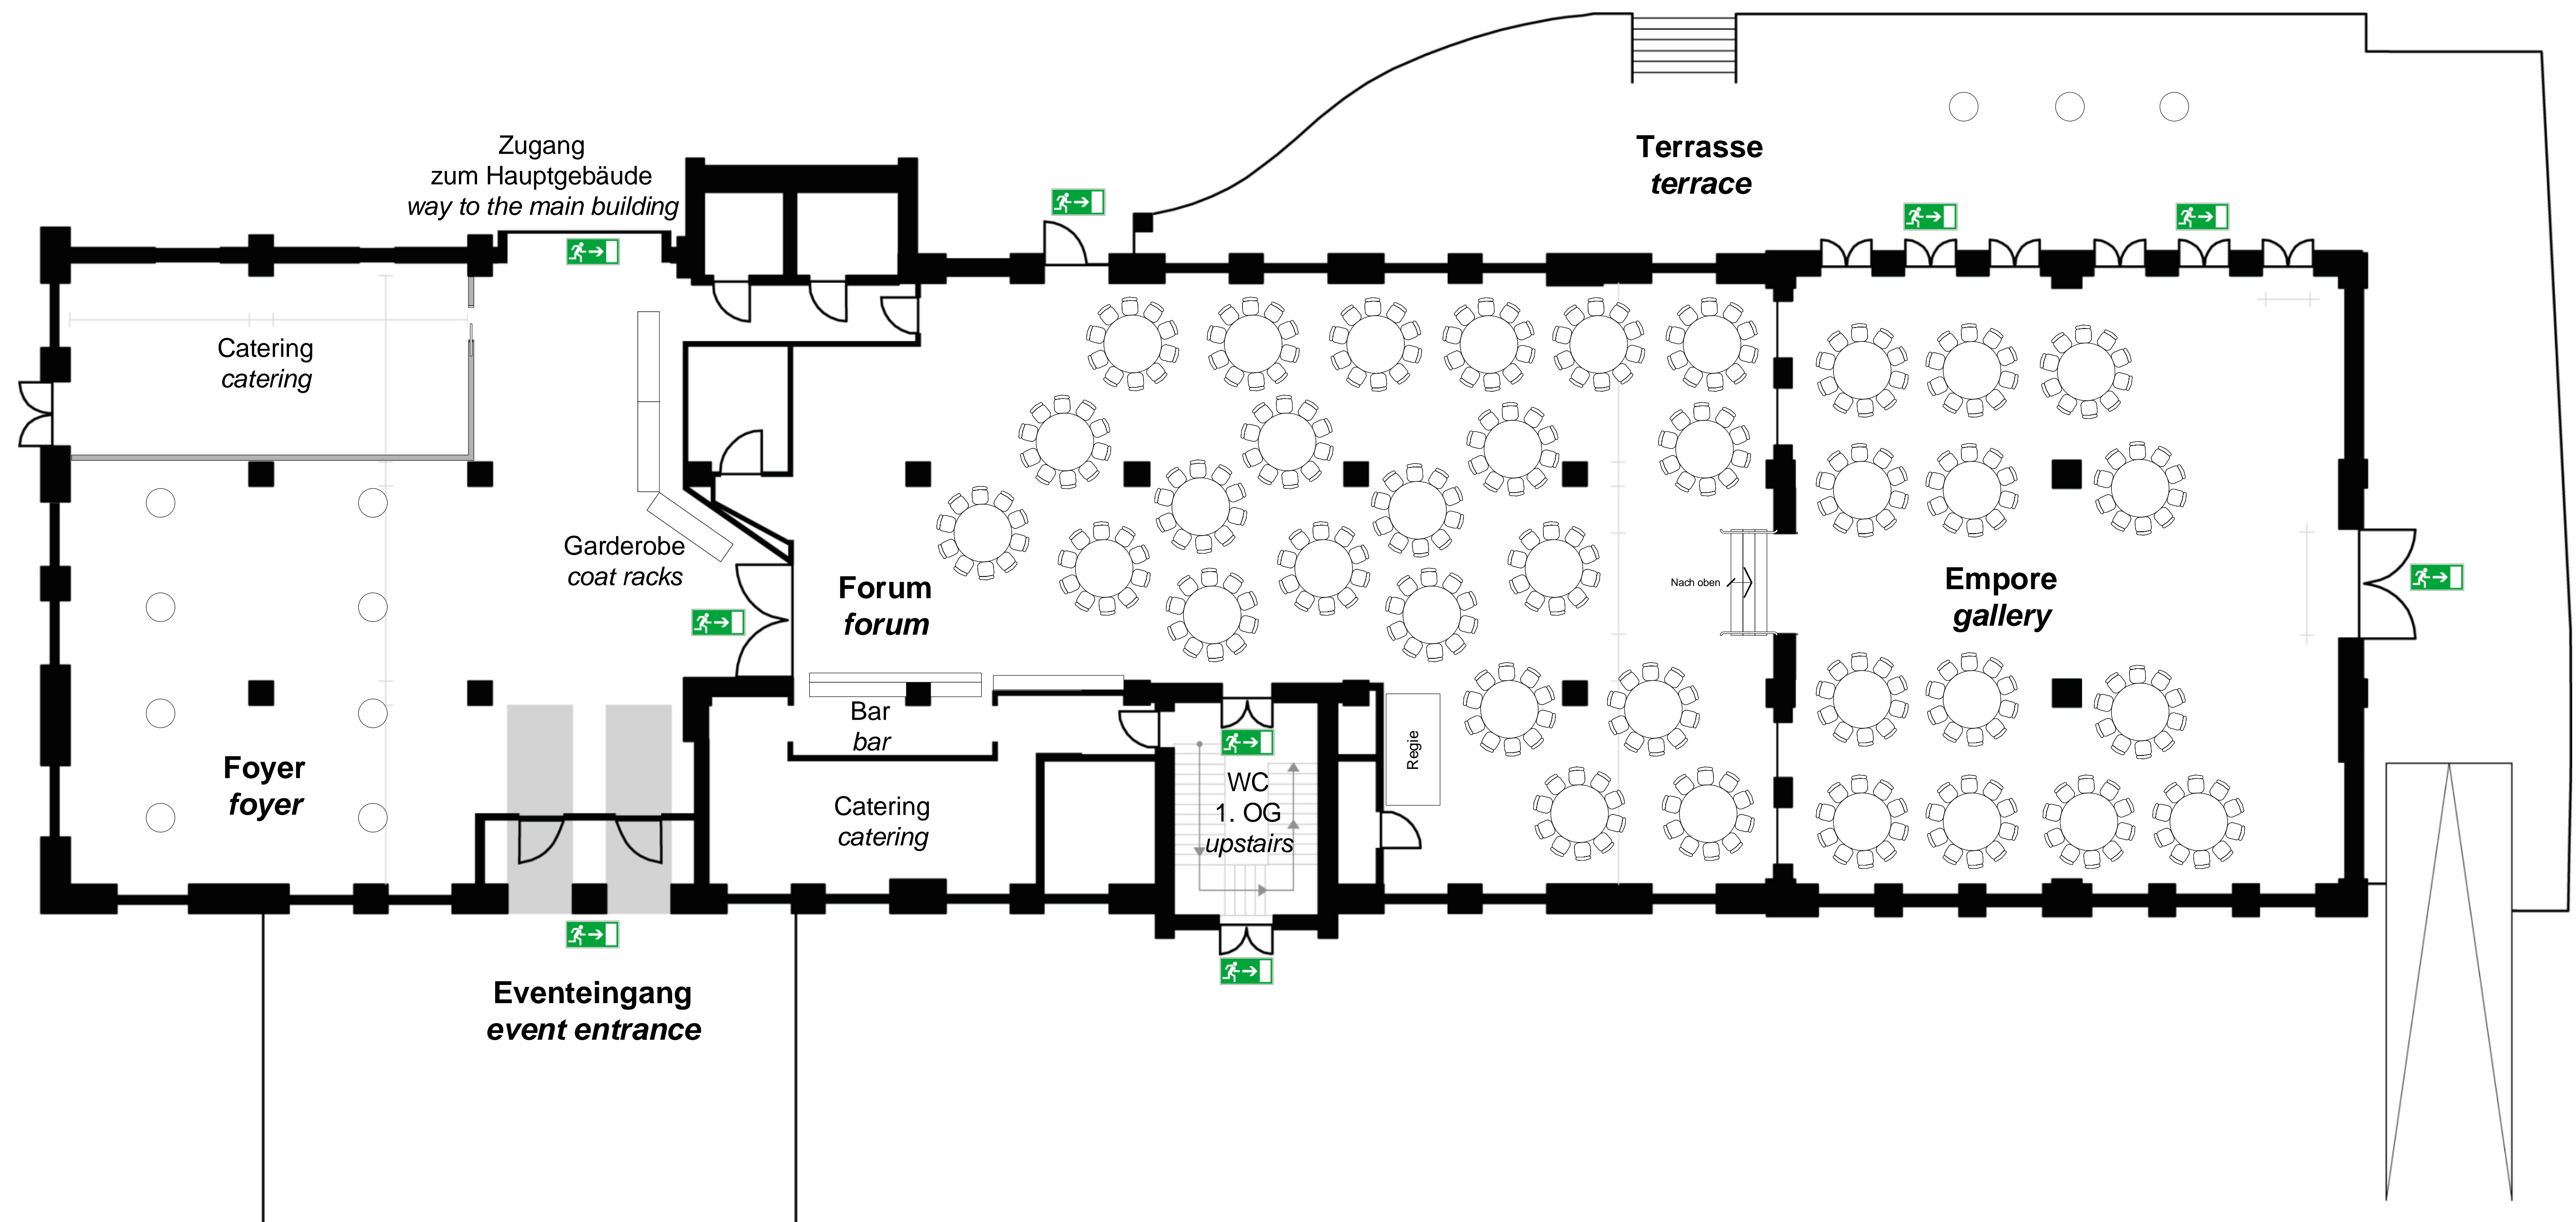

# Eventfläche/ eventspace | Bankettbestuhlung/ dinner seating | 350 PAX

Rampenausgleich ist installiert! / the ramp is leveled!

Mit Unterstützung der Partner:

**KLASSIKSTADT**  
AUTOMOBILE KULTUR ERLEBEN