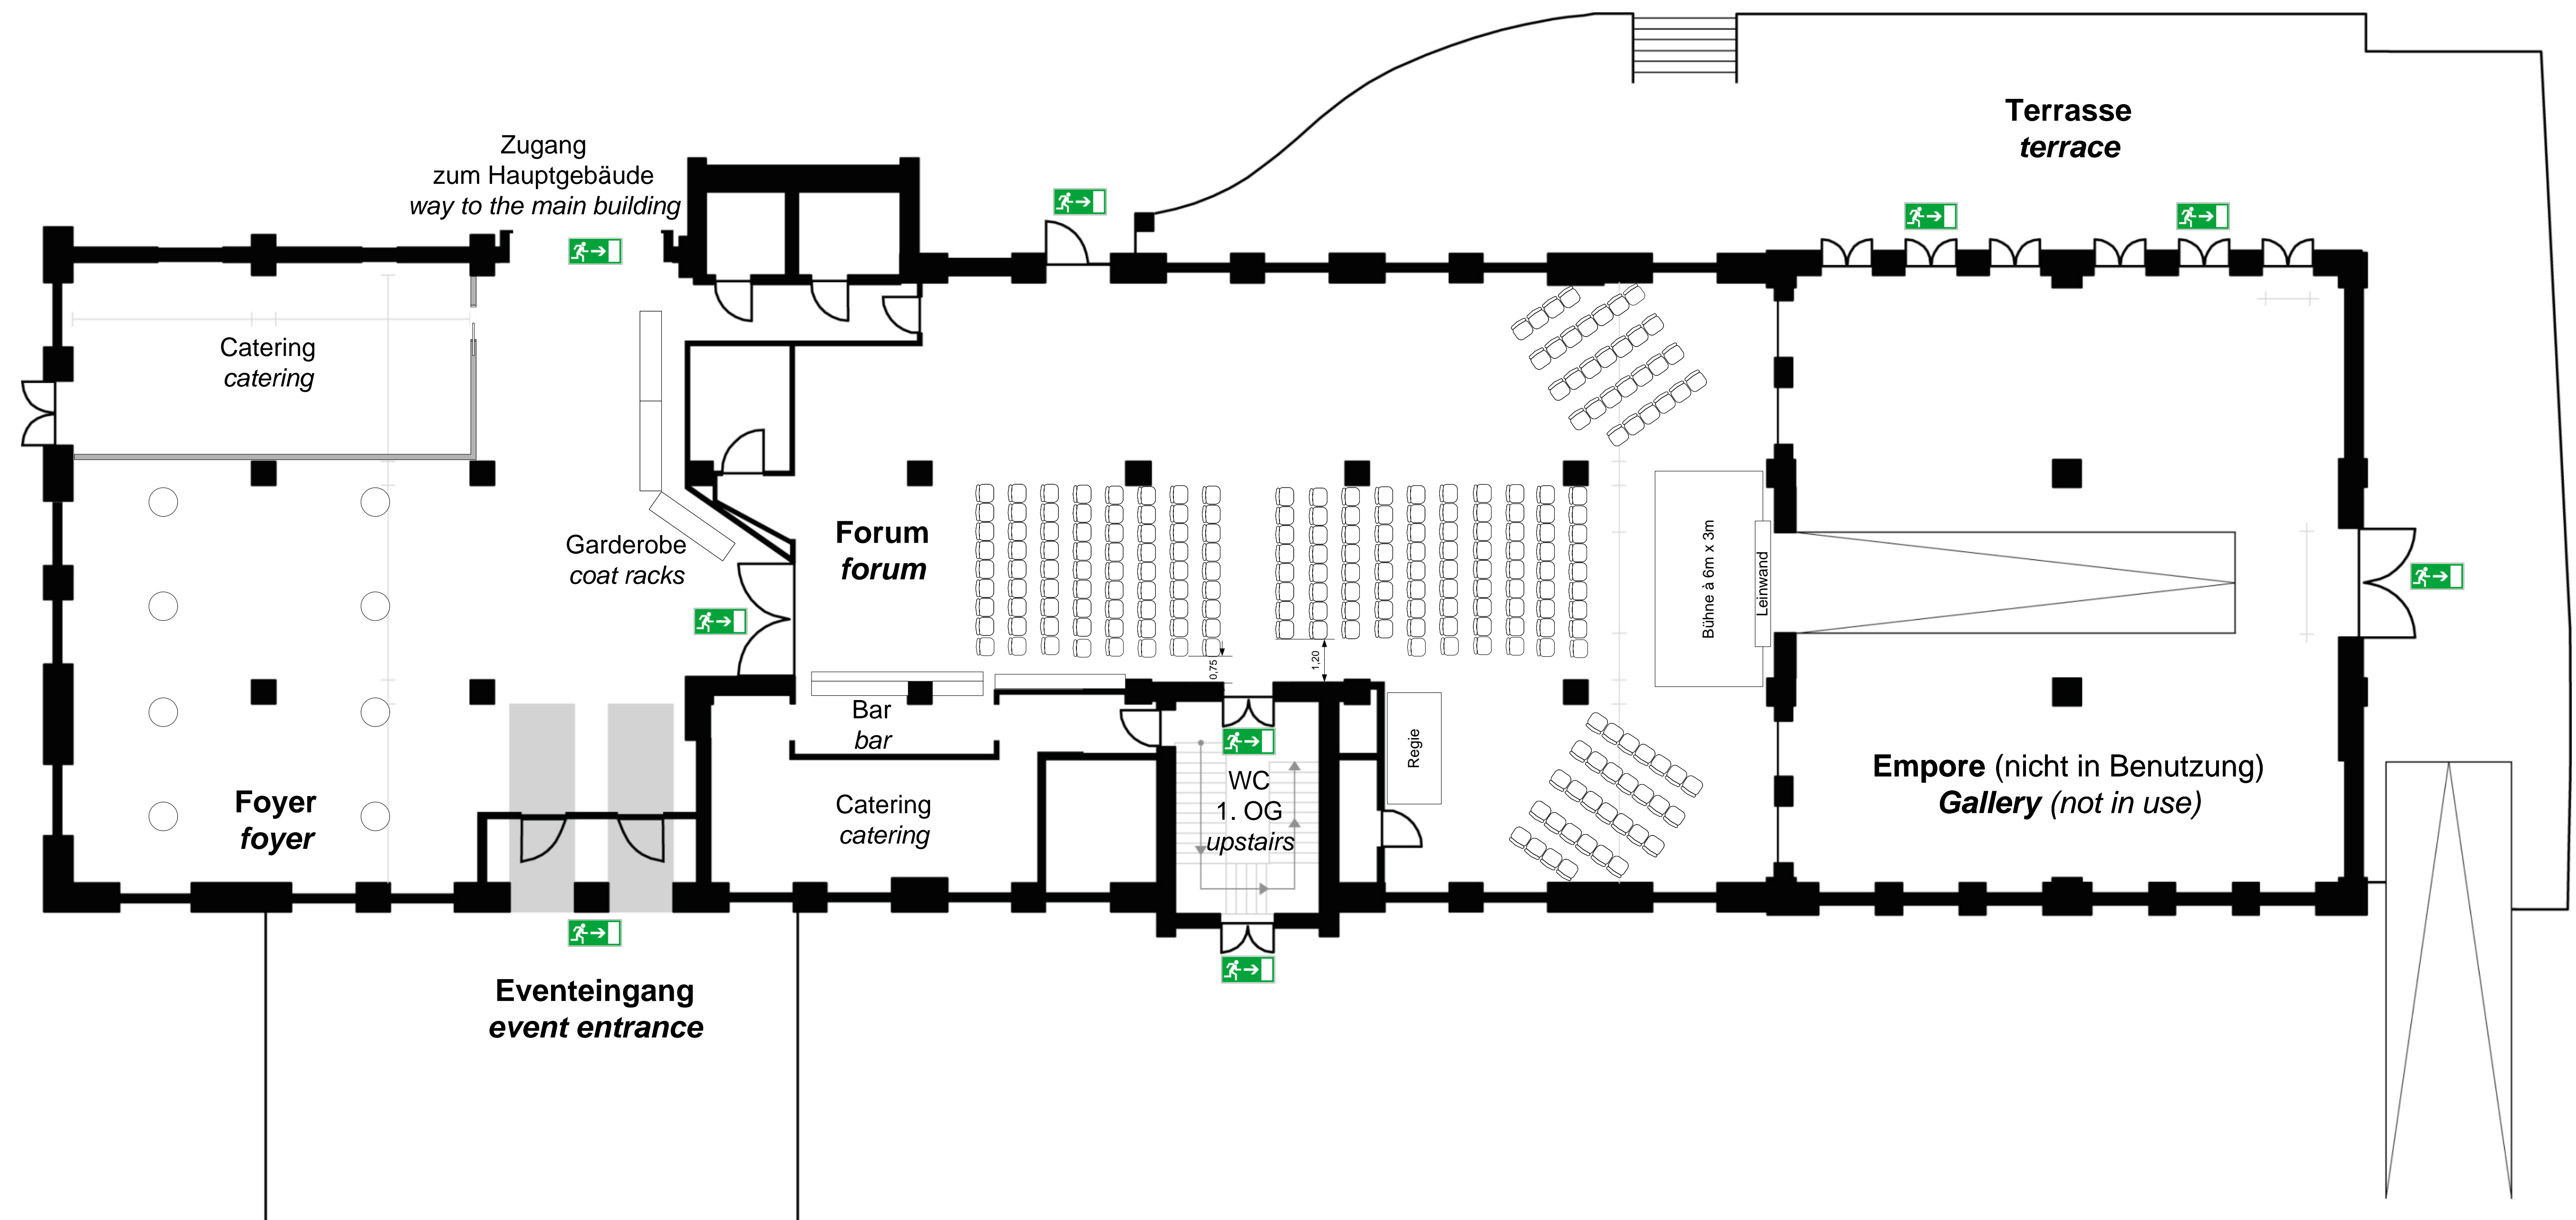

# Eventfläche/ eventspace | Reihenbestuhlung/ theatre style | 220 PAX

Rampenausgleich ist nicht installiert!! *the ramp is not leveled!*

Mit Unterstützung der Partner:

**KLASSIKSTADT**  
AUTOMOBILE KULTUR ERLEBEN