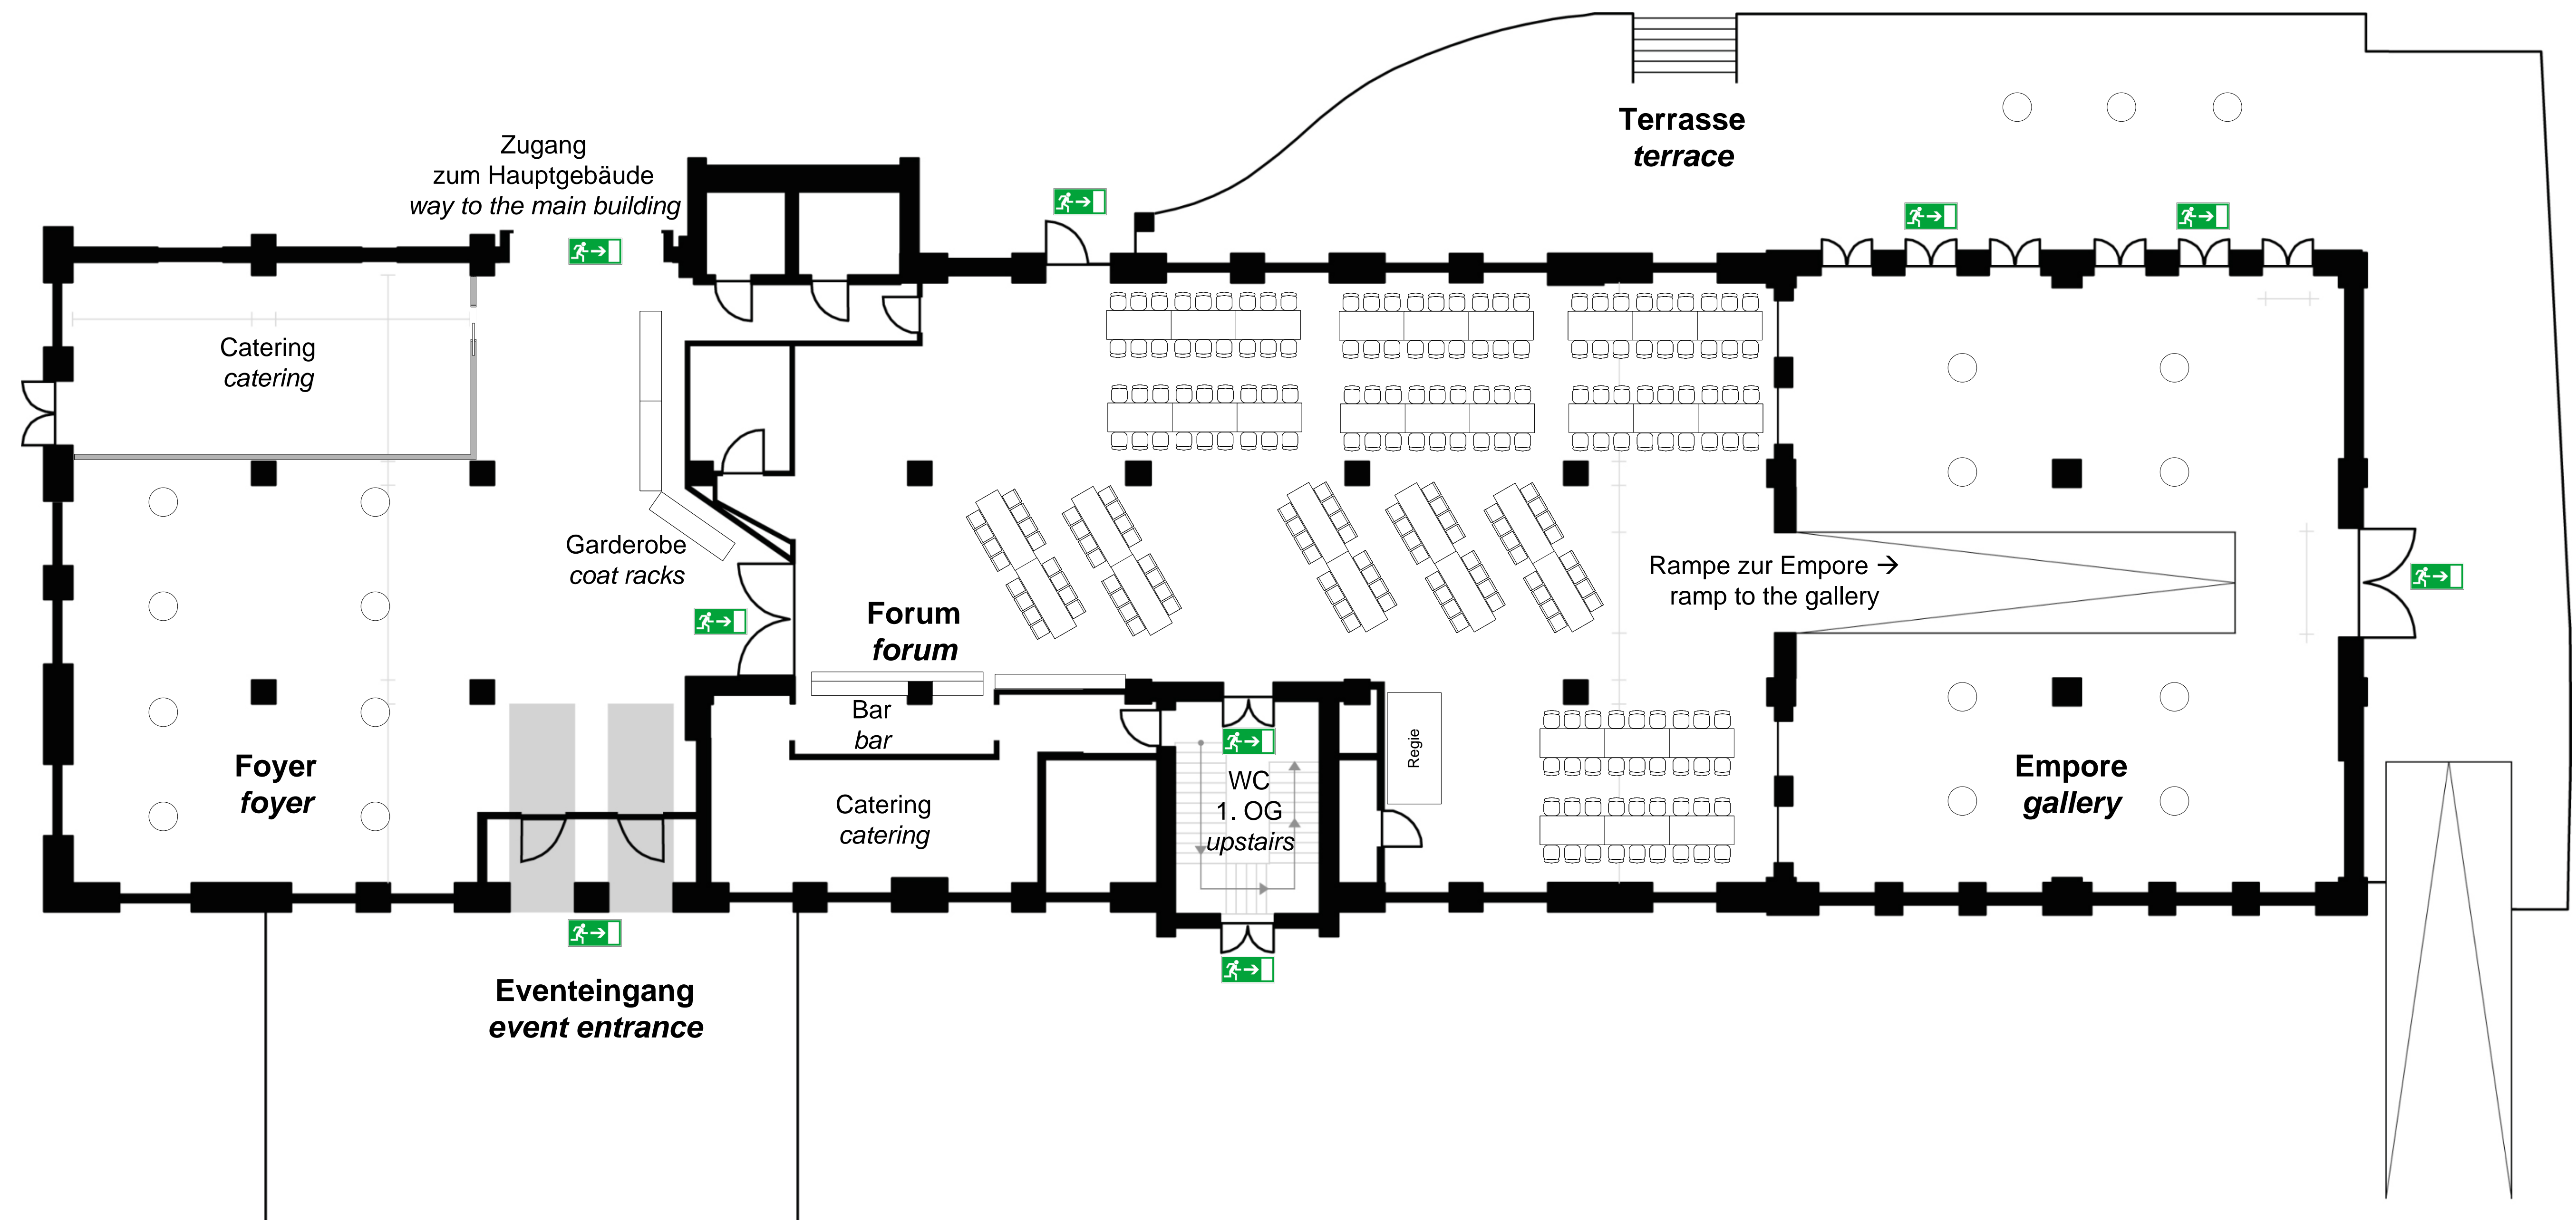

Eventfläche/ eventspace | Mischbestuhlung/ mixed seating | 224 PAX

Rampenausgleich ist nicht installiert!! *the ramp is not leveled!*

Mit Unterstützung der Partner:

KLASSIKSTADT
AUTOMOBILE KULTUR ERLEBEN