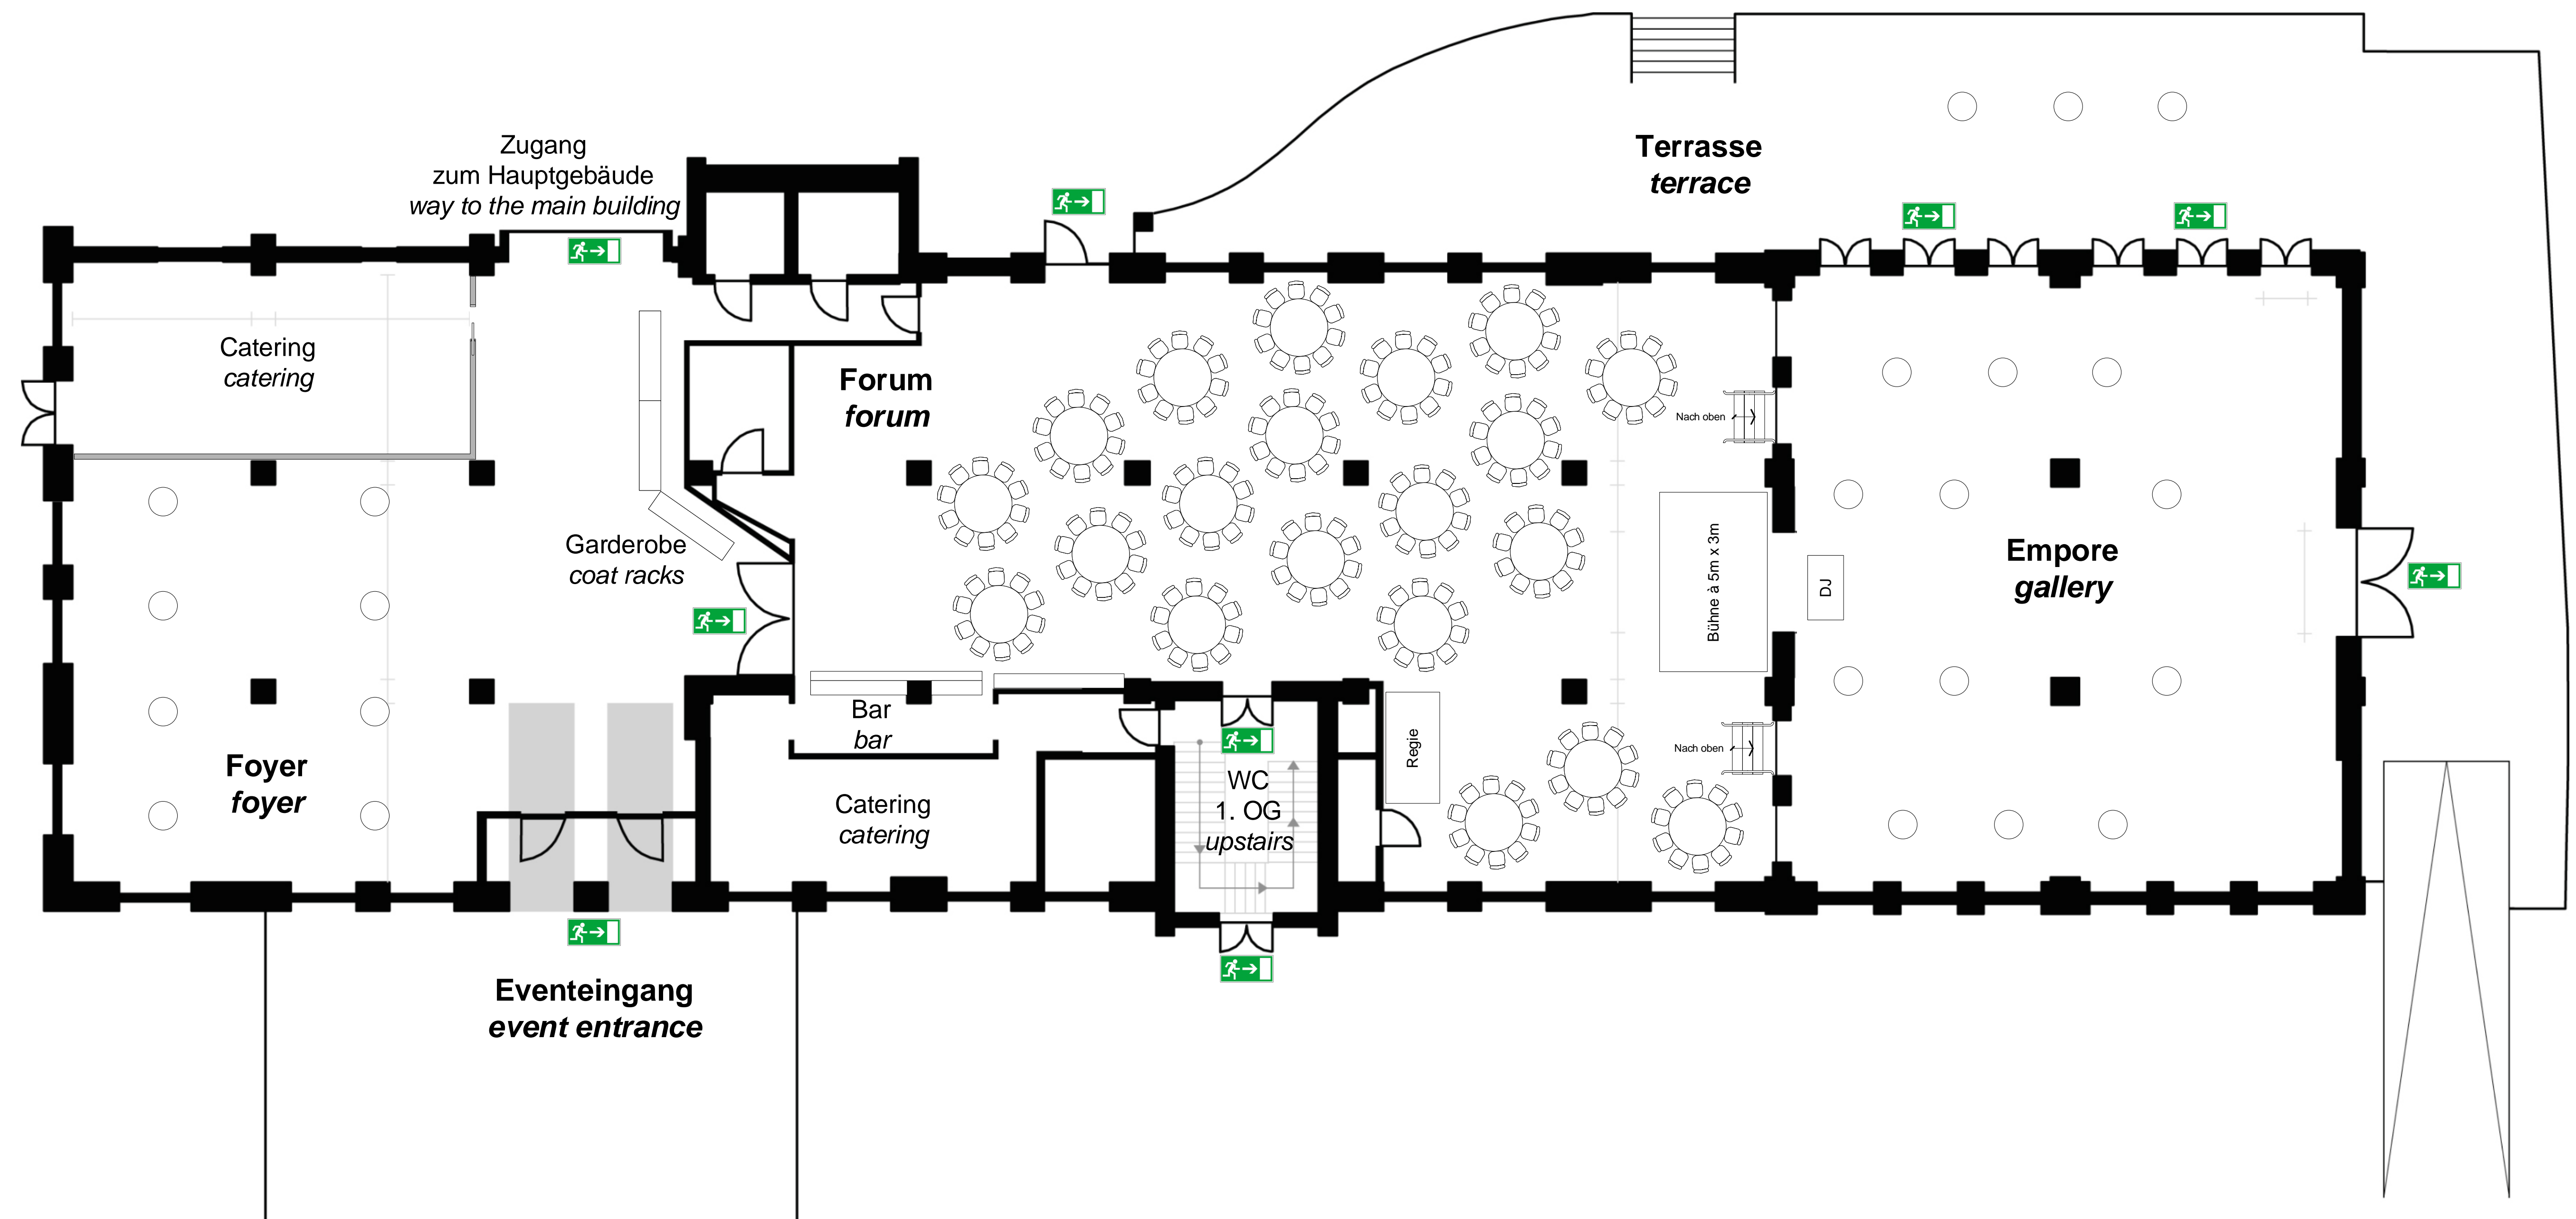

Eventfläche/ eventspace | Bankettbestuhlung/ dinner seating | 200 PAX

Rampenausgleich ist installiert! / the ramp is leveled!

Mit Unterstützung der Partner:

KLASSIKSTADT
AUTOMOBILE KULTUR ERLEBEN